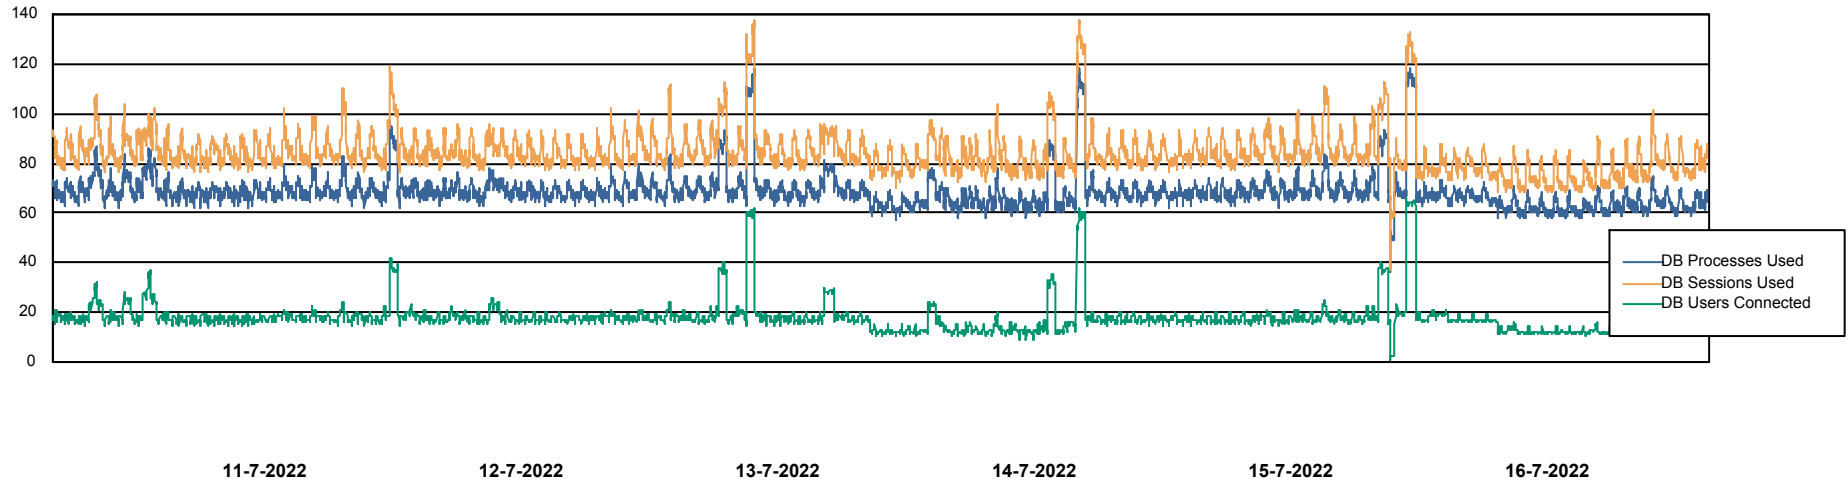

Database Performance NIXDB_BI