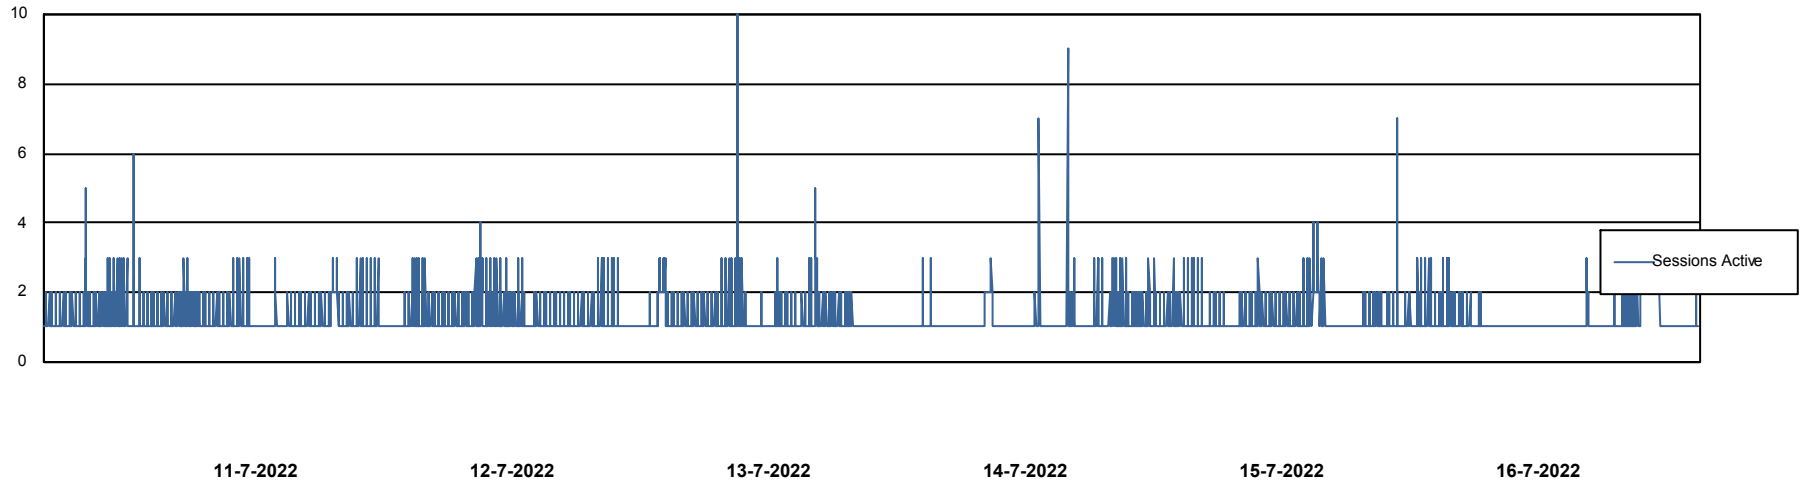

Database Performance NIXDB_BI