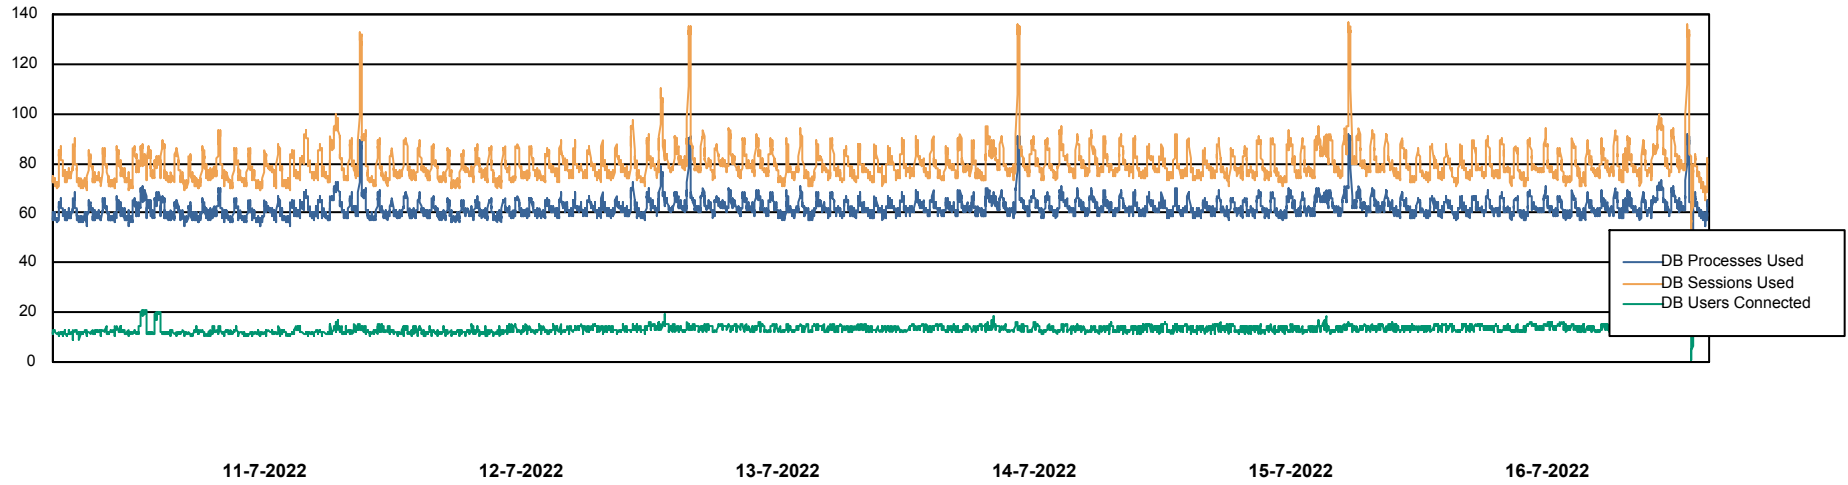

Database Performance HUE_PRD_S-ORABI_DB