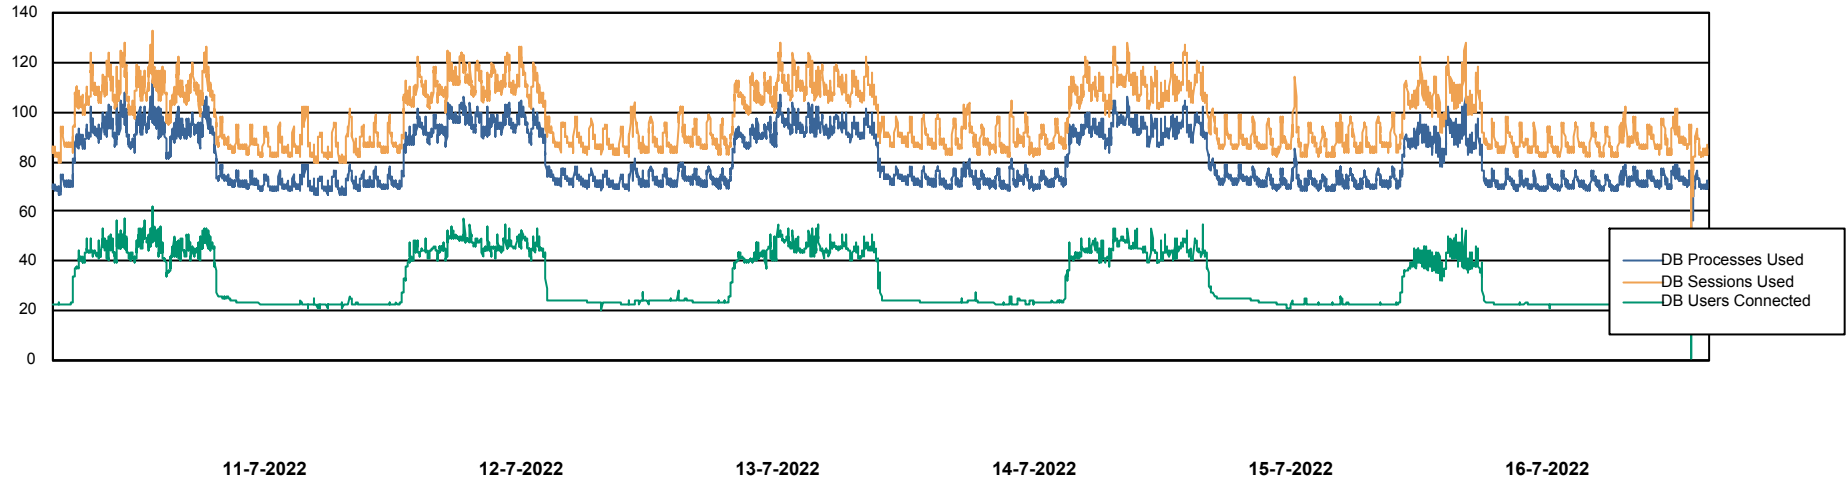

Database Performance HUE_PRD_S-ORAPROD_DB