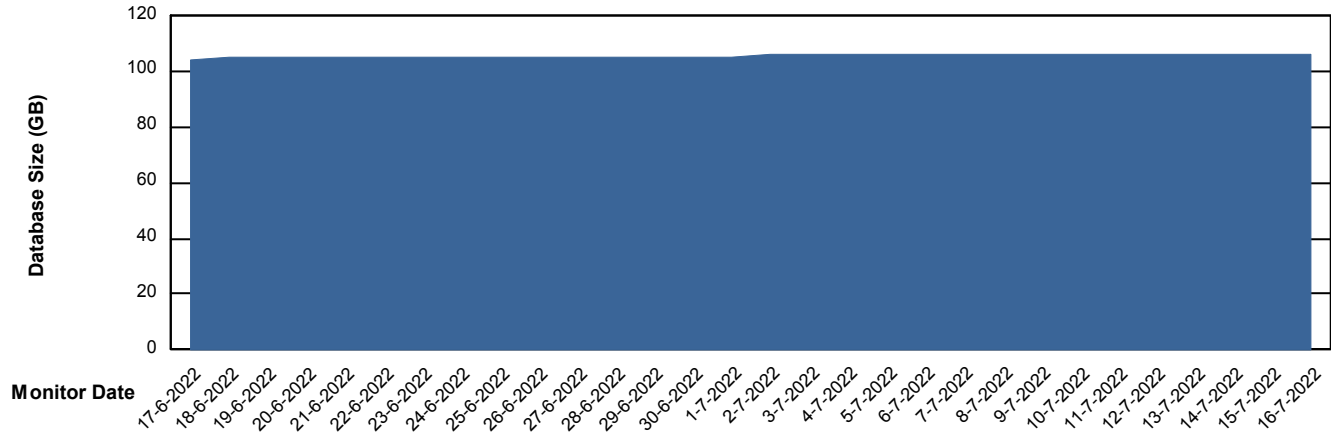

DB Processes Max 1,000

Weekly SLA Customer Report

Customer EUT_Production
Database ID 114

DATABASE SIZE EUT_EUP_PRD_URVINA22T_DB

Database growth over last month

DATABASE SIZE EUT_URM_PRD_URVINA26_DB

Database growth over last month

Weekly SLA Customer Report

Customer EUT_Production
 Database ID 114

Database Tablespace EUT_EUP_PRD_URVINA22T_DB

Date	Tablespace Name	Filesize (Gb)	Usedsize (Gb)	Percentage free
16-7-2022	ABSDATA	100	77	23
	INDX	20	16	20
15-7-2022	ABSDATA	100	77	23
	INDX	20	16	20
14-7-2022	ABSDATA	100	77	23
	INDX	20	16	20
13-7-2022	ABSDATA	100	77	23
	INDX	20	16	20
12-7-2022	ABSDATA	100	77	23
	INDX	20	16	20
11-7-2022	ABSDATA	100	77	23
	INDX	20	16	20
10-7-2022	ABSDATA	100	77	23
	INDX	20	16	20