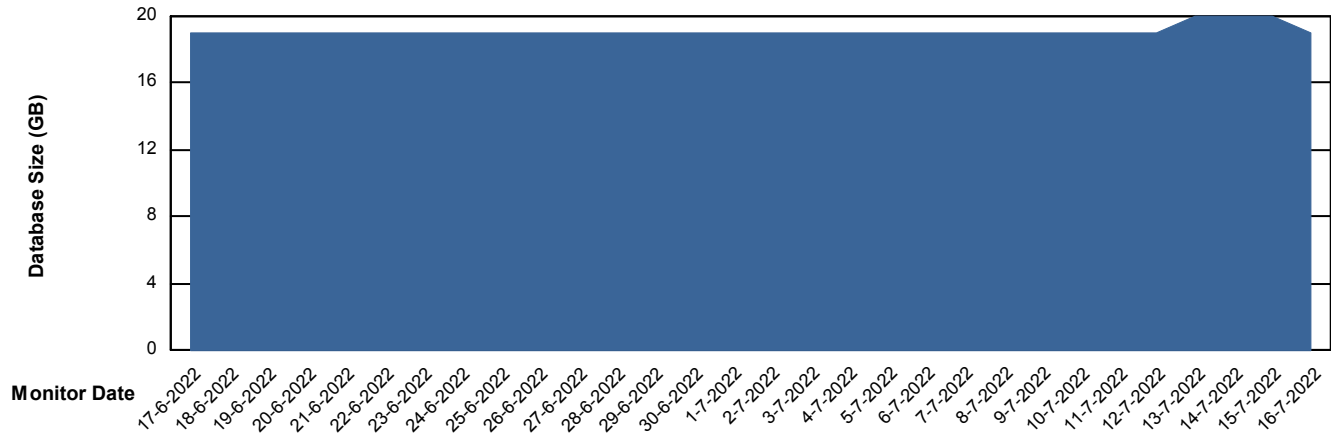

DB Processes Max 1,000

Weekly SLA Customer Report

Customer EUT_Production
Database ID 114

DATABASE SIZE EUT_EUP_PRD_URVINA22T_DB

Database growth over last month

DATABASE SIZE EUT_URM_PRD_URVINA26_DB

Database growth over last month

Weekly SLA Customer Report

Customer EUT_Production
 Database ID 114

Database Tablespace EUT_EUP_PRD_URVINA22T_DB

Date	Tablespace Name	Filesize (Gb)	Usedsize (Gb)	Percentage free
16-7-2022	ABSDATA	100	77	23
	INDX	20	16	20
15-7-2022	ABSDATA	100	77	23
	INDX	20	16	20
14-7-2022	ABSDATA	100	77	23
	INDX	20	16	20
13-7-2022	ABSDATA	100	77	23
	INDX	20	16	20
12-7-2022	ABSDATA	100	77	23
	INDX	20	16	20
11-7-2022	ABSDATA	100	77	23
	INDX	20	16	20
10-7-2022	ABSDATA	100	77	23
	INDX	20	16	20