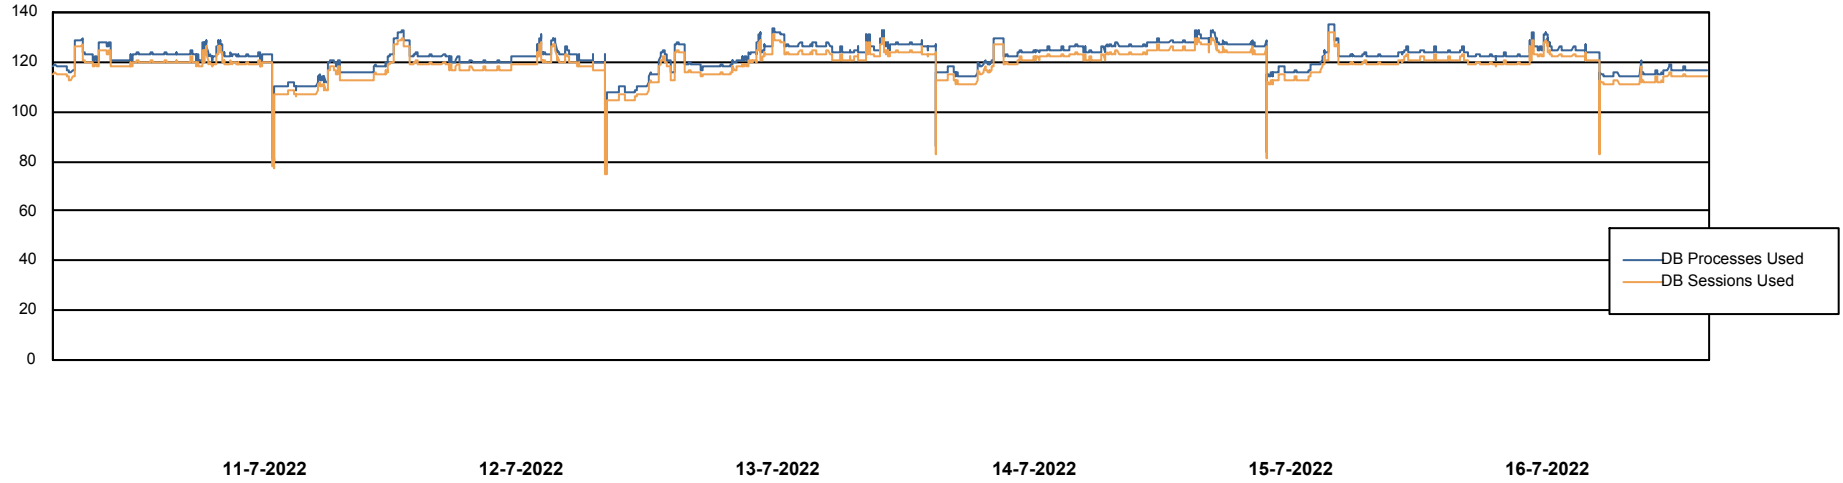

Harddisk Usage DFD_PRD_ORACLE1

	Free disk space on C: (%)	Total disk space on C: (Gb)	Used disk space on C: (Gb)	Free disk space on D: (%)	Total disk space on D: (Gb)	Used disk space on D: (Gb)	Free disk space on E: (%)	Total disk space on E: (Gb)	Used disk space on E: (Gb)	Free disk space on F: (%)
16-7-2022	26	78	58	75	479	120	16	550	463	66
15-7-2022	26	78	58	75	479	120	16	550	463	66
14-7-2022	26	78	58	75	479	120	16	550	464	66
13-7-2022	26	78	58	75	479	120	16	550	463	66
12-7-2022	26	78	58	75	479	120	16	550	463	66
11-7-2022	26	78	58	75	479	120	16	550	463	66
10-7-2022	26	78	58	75	479	120	16	550	463	66

Weekly SLA Customer Report

Customer DFD_Production
Database ID 39

Database Performance DFDDB_Production

DATABASE SIZE DFDDB_Production

Database growth over last month

Weekly SLA Customer Report

Customer DFD_Production
 Database ID 39