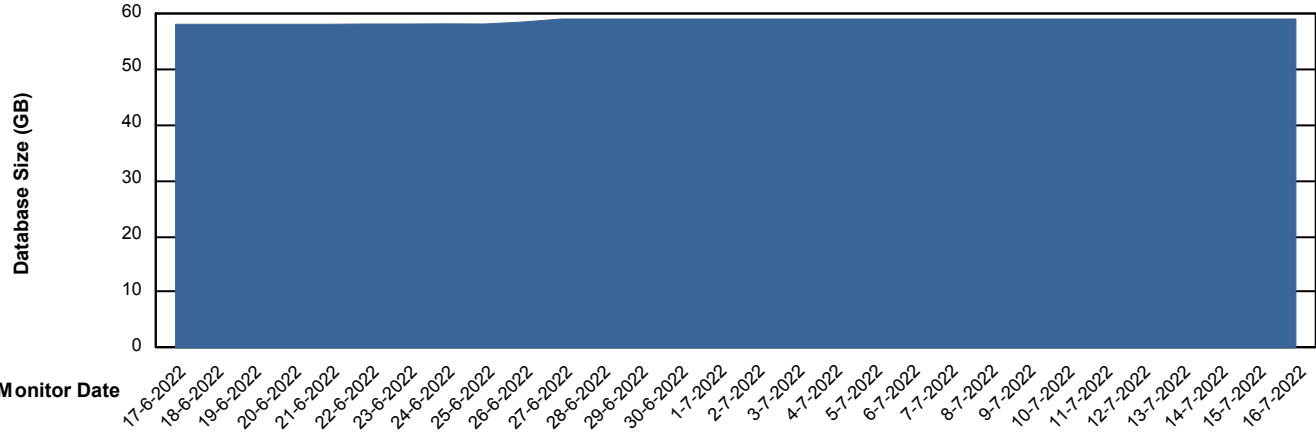

## Database Performance CIWDB\_Standby

# Weekly SLA Customer Report

Customer CIW Production  
 Database ID 45

DATABASE SIZE CIWDB\_Production

Database growth over last month

Database Tablespace CIWDB\_Production

Date	Tablespace Name	Filesize (Gb)	Usedsize (Gb)	Percentage free
16-7-2022	ABSDATA	54	45	17
	INDX	12	7	42
15-7-2022	ABSDATA	54	45	17
	INDX	12	7	42
14-7-2022	ABSDATA	54	45	17
	INDX	12	7	42
13-7-2022	ABSDATA	54	45	17
	INDX	12	7	42
12-7-2022	ABSDATA	54	45	17
	INDX	12	7	42
11-7-2022	ABSDATA	54	45	17
	INDX	12	7	42
10-7-2022	ABSDATA	54	45	17
	INDX	12	7	42