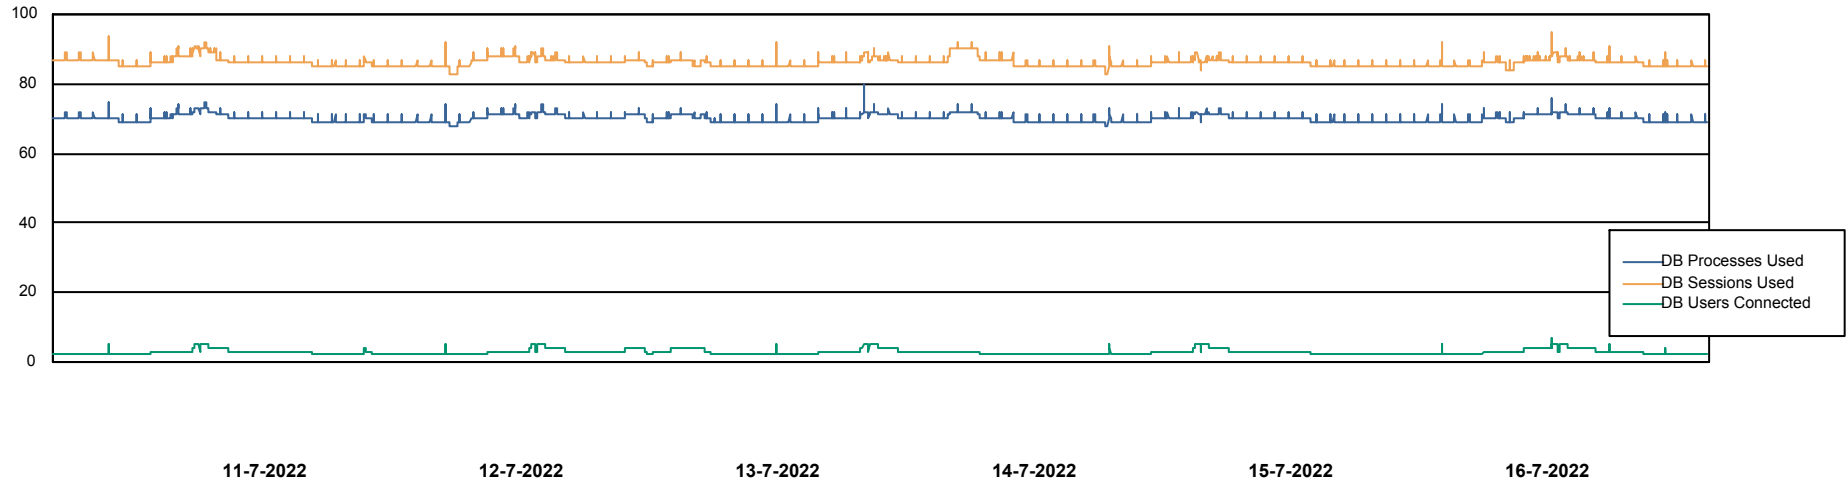

Database Performance AUJ Prod. BI DB (PABSBI1 server)