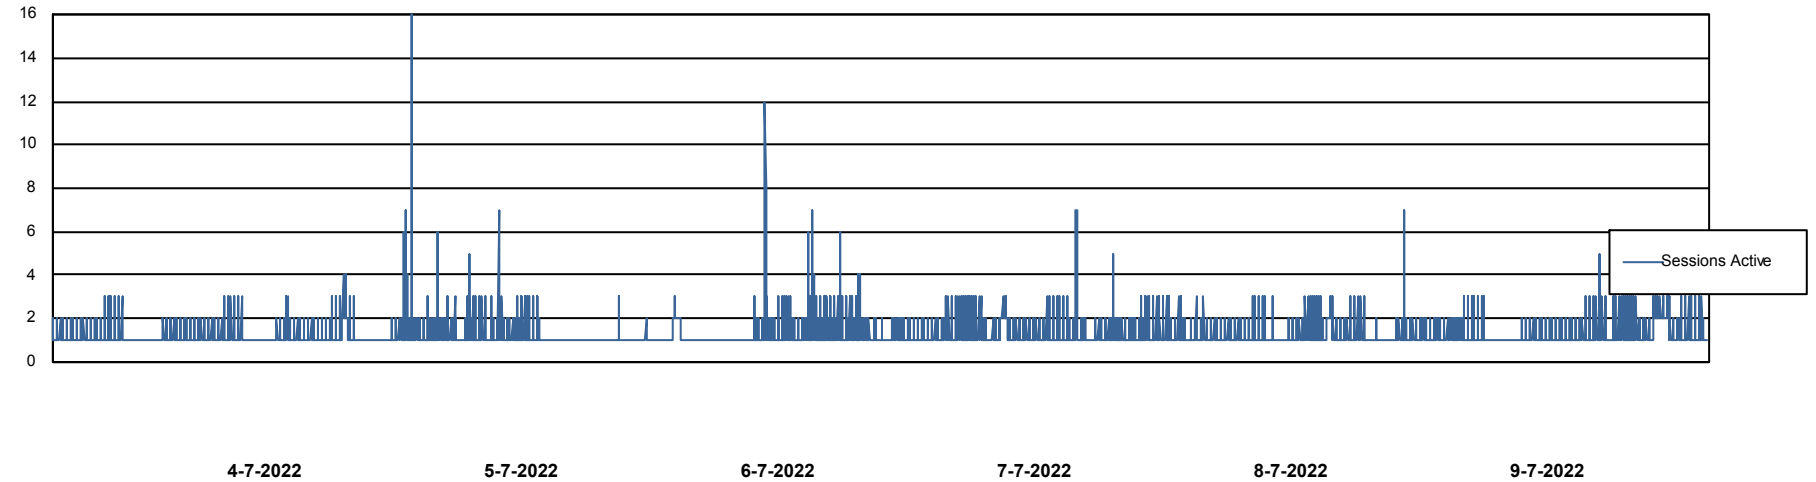

Database Performance NIXDB_BI