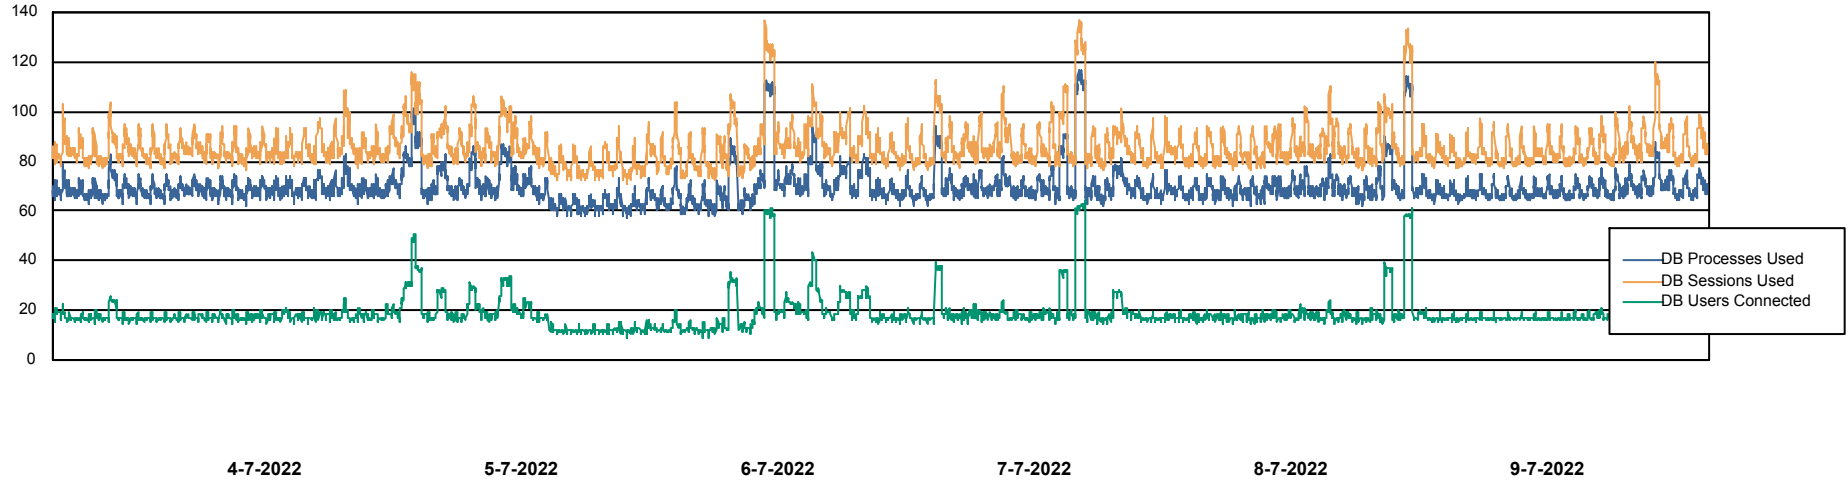

Database Performance NIXDB_BI