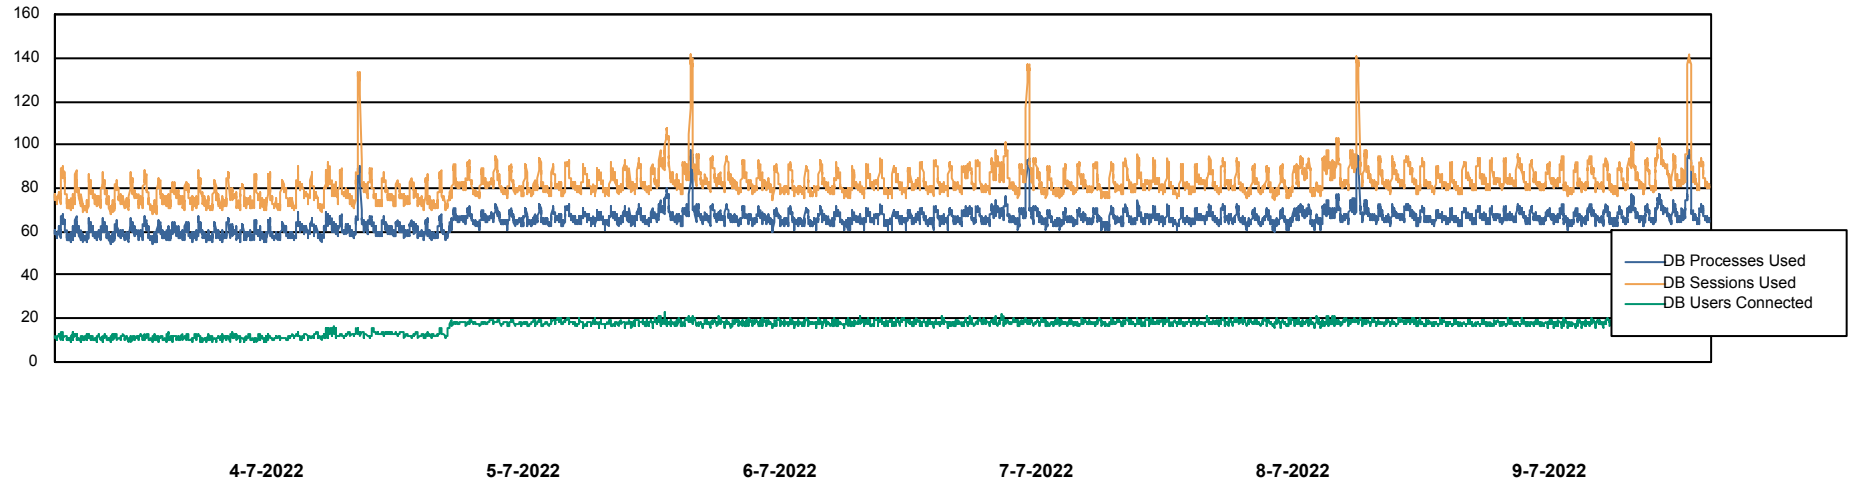

Database Performance HUE_PRD_S-ORABI_DB