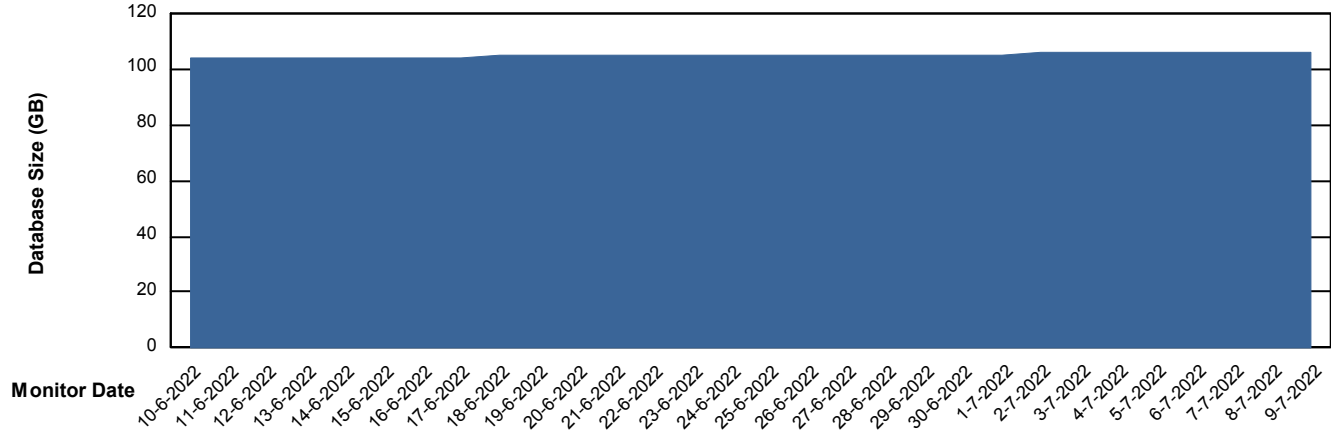

DB Processes Max 1,000

Weekly SLA Customer Report

Customer EUT_Production
Database ID 114

DATABASE SIZE EUT_EUP_PRD_URVINA22T_DB

Database growth over last month

DATABASE SIZE EUT_URM_PRD_URVINA26_DB

Database growth over last month

Weekly SLA Customer Report

Customer EUT_Production
Database ID 114

Database Tablespace EUT_EUP_PRD_URVINA22T_DB

Date	Tablespace Name	Filesize (Gb)	Usedsize (Gb)	Percentage free
9-7-2022	ABSDATA	100	77	23
	INDX	20	16	20
8-7-2022	ABSDATA	100	77	23
	INDX	20	16	20
7-7-2022	ABSDATA	100	77	23
	INDX	20	16	20
6-7-2022	ABSDATA	100	77	23
	INDX	20	16	20
5-7-2022	ABSDATA	100	77	23
	INDX	20	16	20
4-7-2022	ABSDATA	100	77	23
	INDX	20	16	20
3-7-2022	ABSDATA	100	77	23
	INDX	20	16	20