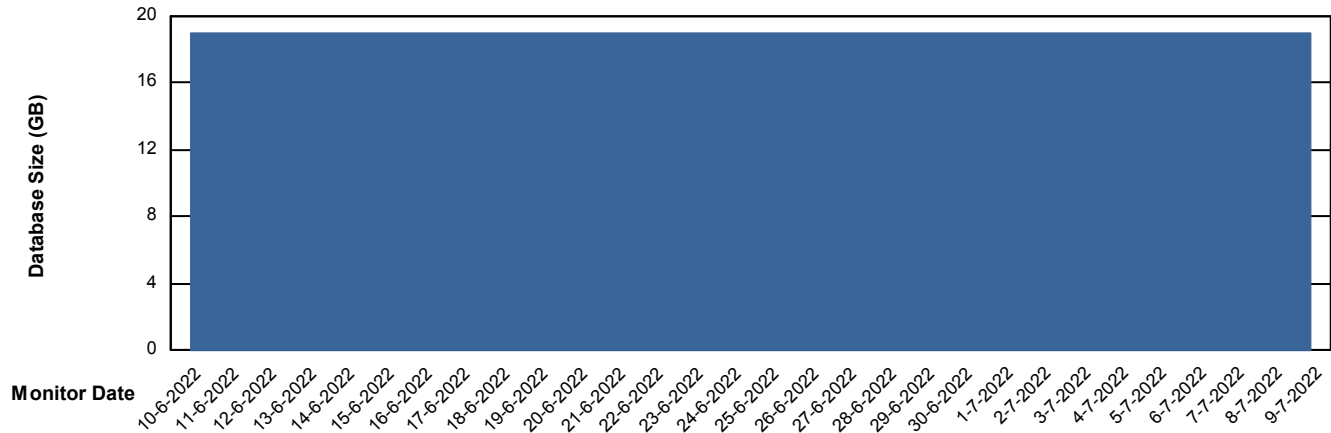

DB Processes Max 1,000

Weekly SLA Customer Report

Customer EUT_Production
Database ID 114

DATABASE SIZE EUT_EUP_PRD_URVINA22T_DB

Database growth over last month

DATABASE SIZE EUT_URM_PRD_URVINA26_DB

Database growth over last month

Weekly SLA Customer Report

Customer EUT_Production
Database ID 114

Database Tablespace EUT_EUP_PRD_URVINA22T_DB

Date	Tablespace Name	Filesize (Gb)	Usedsize (Gb)	Percentage free
9-7-2022	ABSDATA	100	77	23
	INDX	20	16	20
8-7-2022	ABSDATA	100	77	23
	INDX	20	16	20
7-7-2022	ABSDATA	100	77	23
	INDX	20	16	20
6-7-2022	ABSDATA	100	77	23
	INDX	20	16	20
5-7-2022	ABSDATA	100	77	23
	INDX	20	16	20
4-7-2022	ABSDATA	100	77	23
	INDX	20	16	20
3-7-2022	ABSDATA	100	77	23
	INDX	20	16	20