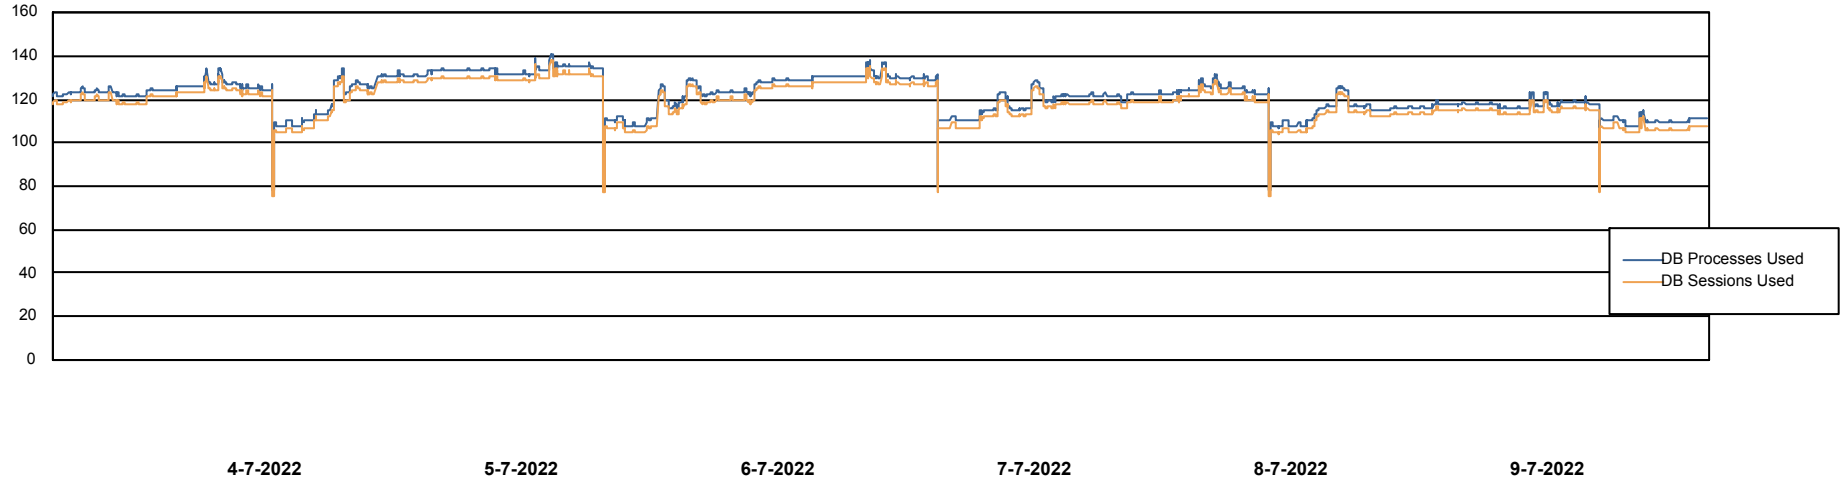

Harddisk Usage DFD_PRD_ORACLE1

	Free disk space on C: (%)	Total disk space on C: (Gb)	Used disk space on C: (Gb)	Free disk space on D: (%)	Total disk space on D: (Gb)	Used disk space on D: (Gb)	Free disk space on E: (%)	Total disk space on E: (Gb)	Used disk space on E: (Gb)	Free disk space on F: (%)
9-7-2022	26	78	57	75	479	120	16	550	462	66
8-7-2022	26	78	57	75	479	120	16	550	463	66
7-7-2022	26	78	57	75	479	120	16	550	462	66
6-7-2022	26	78	57	75	479	120	16	550	462	66
5-7-2022	26	78	58	75	479	120	16	550	462	66
4-7-2022	26	78	58	75	479	120	16	550	462	66
3-7-2022	26	78	58	75	479	120	16	550	461	66

Weekly SLA Customer Report

Customer DFD_Production
Database ID 39

Database Performance DFDDB_Production

DATABASE SIZE DFDDB_Production

Database growth over last month

Weekly SLA Customer Report

Customer DFD_Production
 Database ID 39