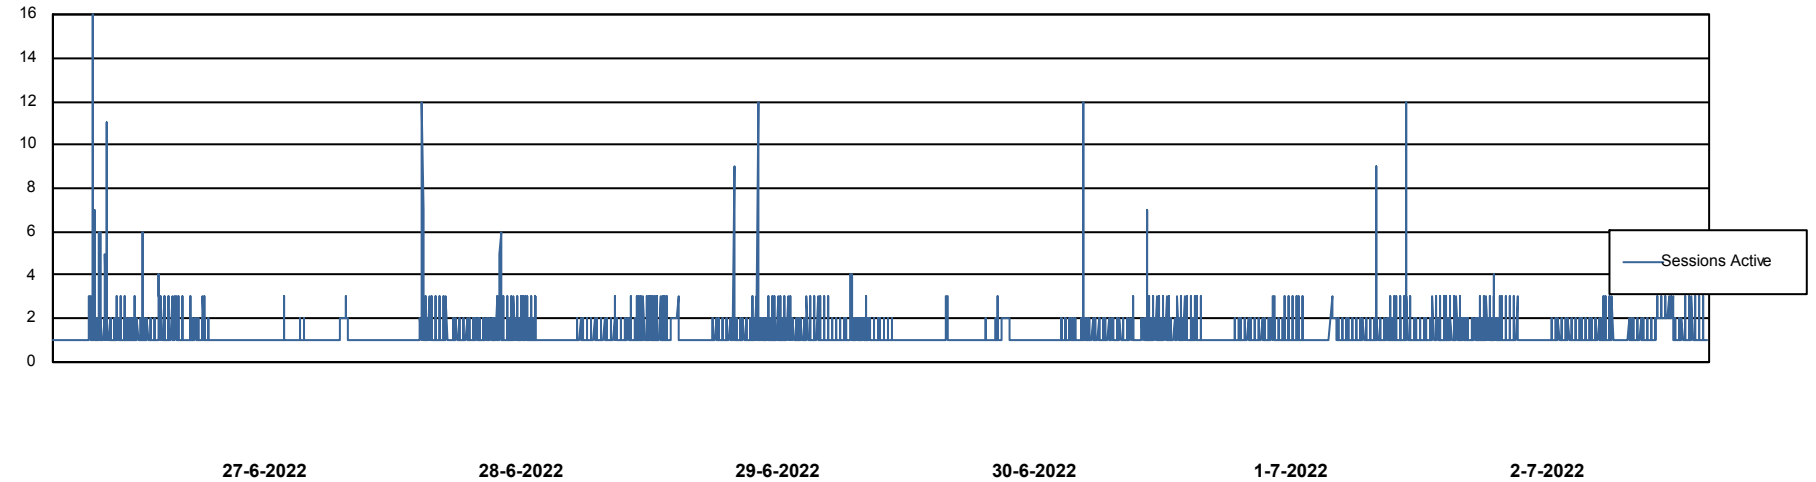

Database Performance NIXDB_BI