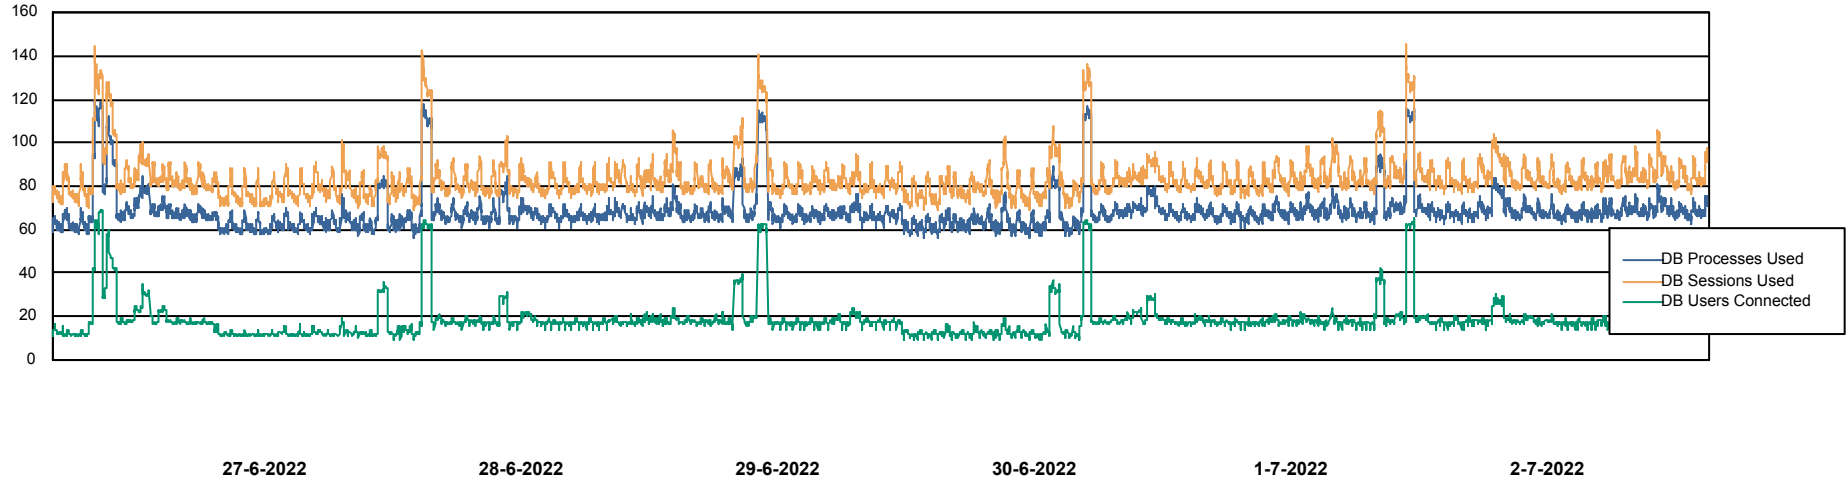

Database Performance NIXDB_BI