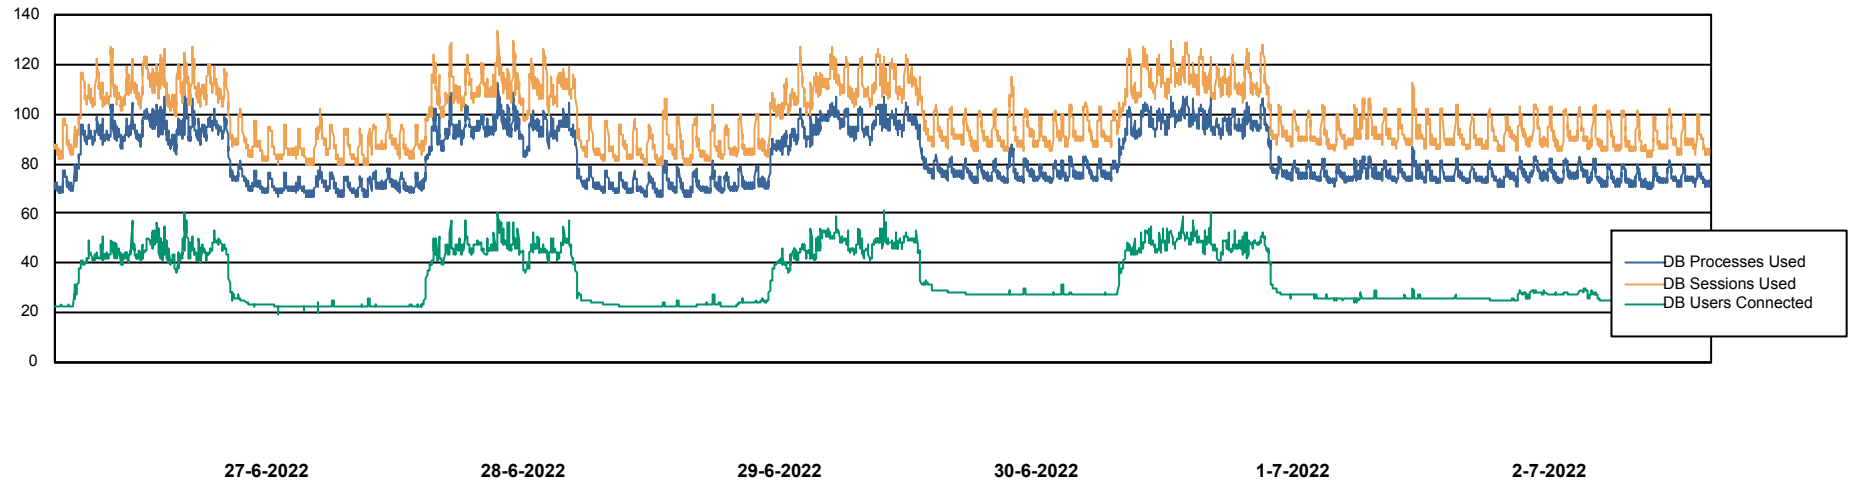

Database Performance HUE_PRD_S-ORAPROD_DB