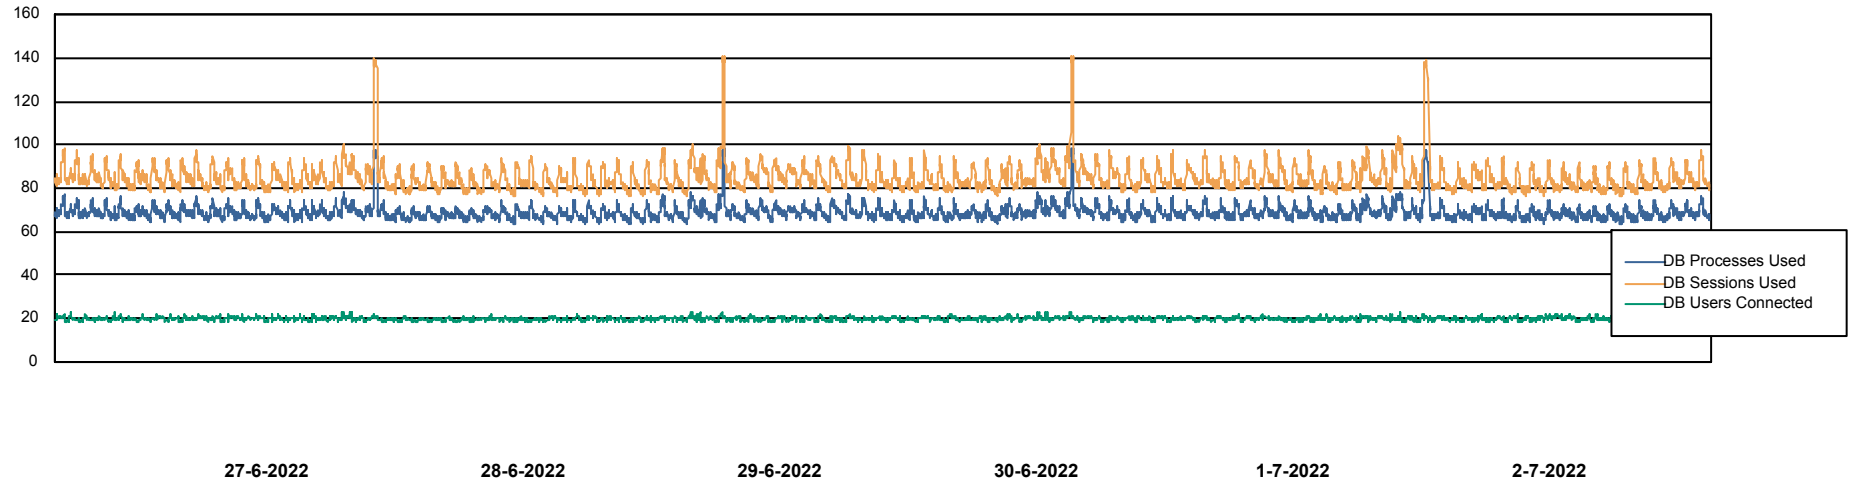

Database Performance HUE_PRD_S-ORABI_DB