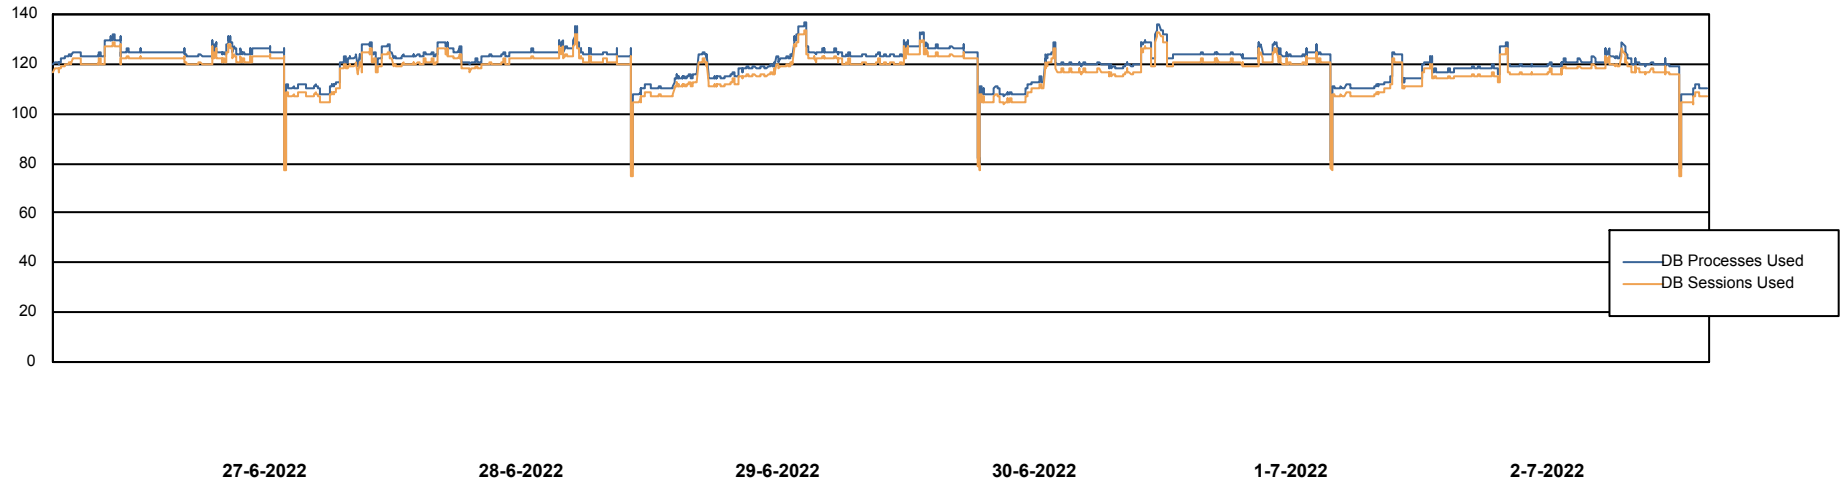

Harddisk Usage DFD_PRD_ORACLE1

	Free disk space on C: (%)	Total disk space on C: (Gb)	Used disk space on C: (Gb)	Free disk space on D: (%)	Total disk space on D: (Gb)	Used disk space on D: (Gb)	Free disk space on E: (%)	Total disk space on E: (Gb)	Used disk space on E: (Gb)	Free disk space on F: (%)
2-7-2022	26	78	58	75	479	120	16	550	461	66
1-7-2022	26	78	57	75	479	120	16	550	462	66
30-6-2022	26	78	57	75	479	120	16	550	462	66
29-6-2022	26	78	57	75	479	120	16	550	462	66
28-6-2022	26	78	57	75	479	120	16	550	462	66
27-6-2022	26	78	57	75	479	120	16	550	461	66
26-6-2022	26	78	57	75	479	120	16	550	461	66

Weekly SLA Customer Report

Customer DFD_Production
Database ID 39

Database Performance DFDDDB_Production

DATABASE SIZE DFDDDB_Production

Database growth over last month

Weekly SLA Customer Report

Customer DFD_Production
 Database ID 39

Database Tablespace DFDDB_Production

Date	Tablespace Name	Filesize (Gb)	Usedsize (Gb)	Percentage free
2-7-2022	ABSDATA	83	0	100
	INDX	161	29	82
1-7-2022	ABSDATA	83	0	100
	INDX	161	29	82
30-6-2022	ABSDATA	83	0	100
	INDX	161	29	82
29-6-2022	ABSDATA	83	0	100
	INDX	161	29	82
28-6-2022	ABSDATA	83	0	100
	INDX	161	29	82
27-6-2022	ABSDATA	83	0	100
	INDX	161	28	83
26-6-2022	ABSDATA	83	0	100
	INDX	161	28	83