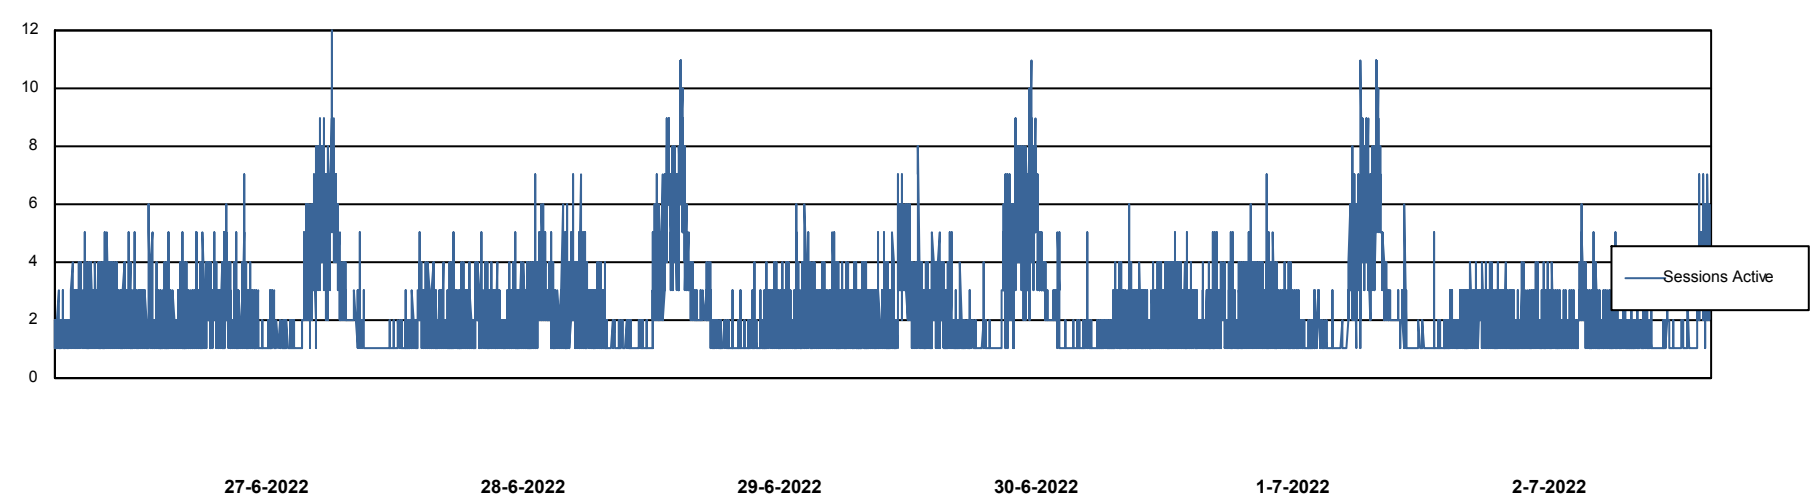

Database Performance CUS_ProdDB_Primary