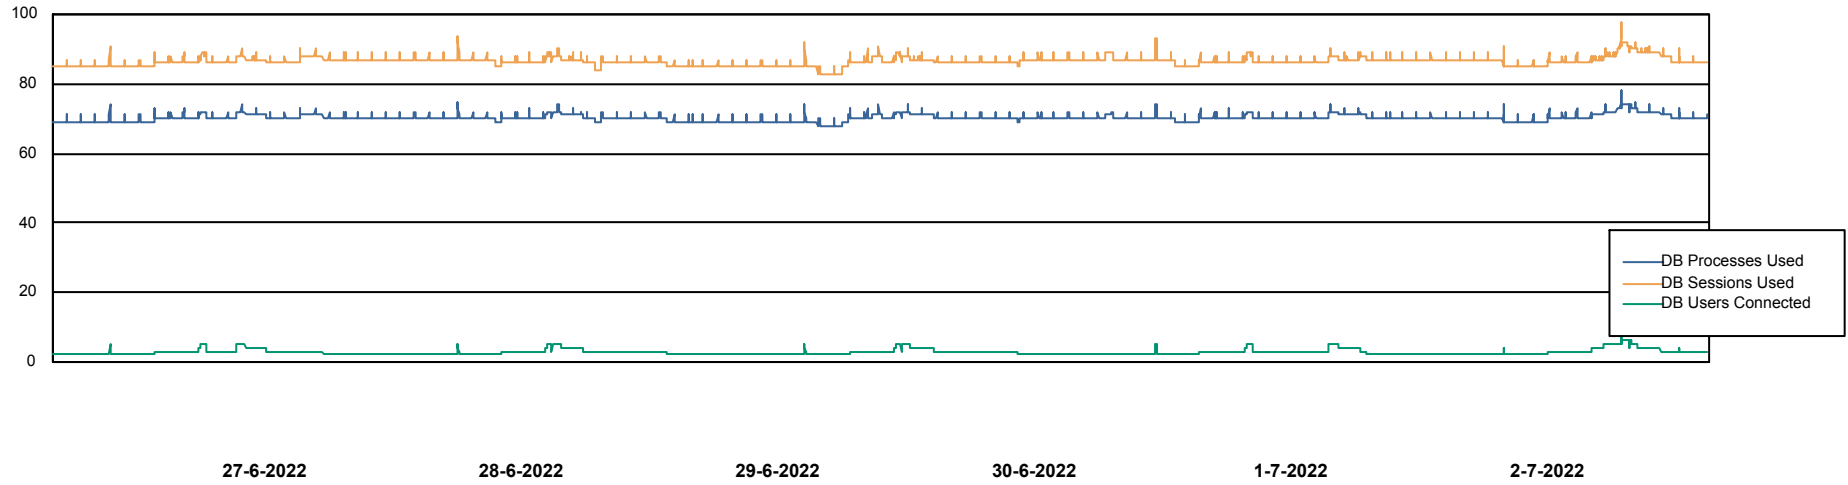

Database Performance AUJ Prod. BI DB (PABSBI1 server)