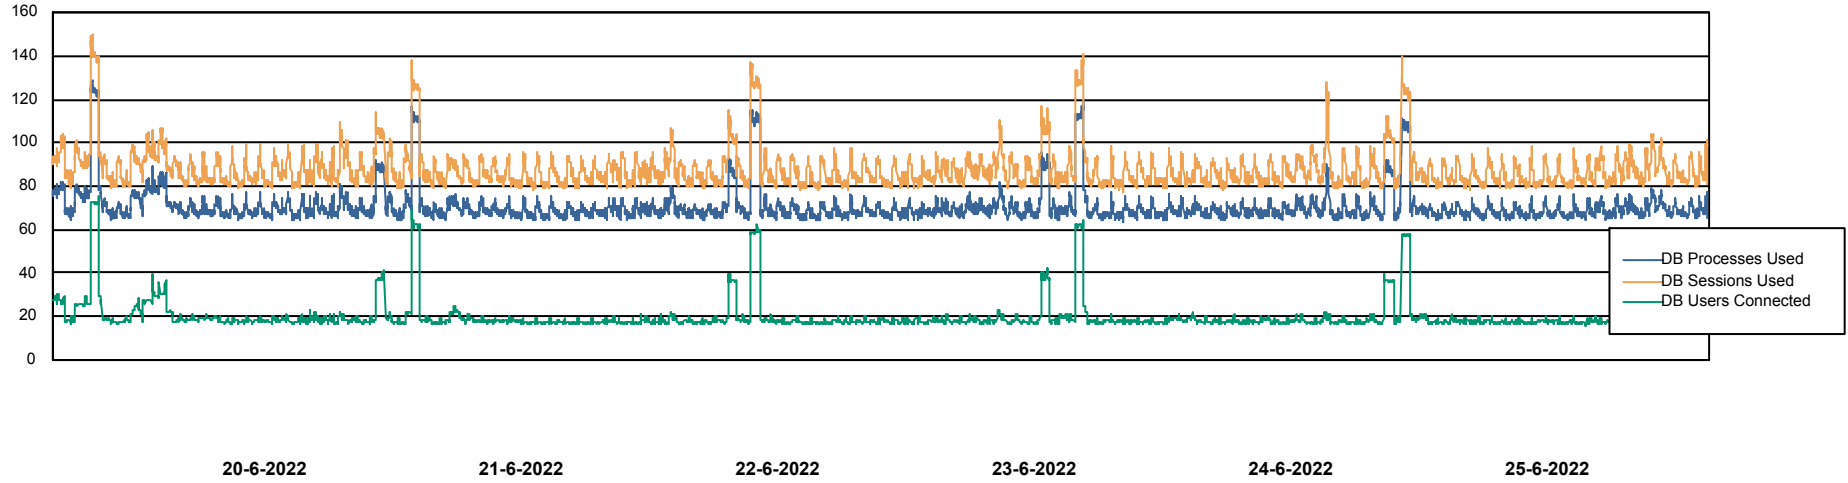

Database Performance NIXDB_BI