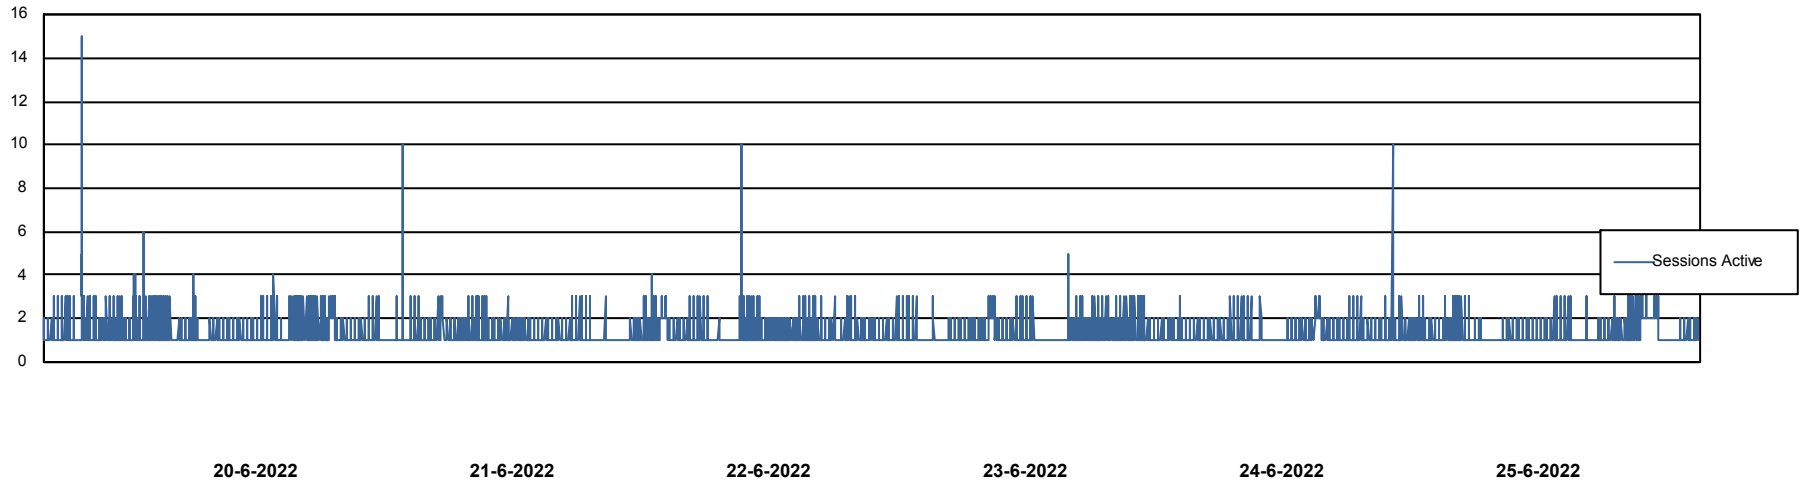

Database Performance NIXDB_BI