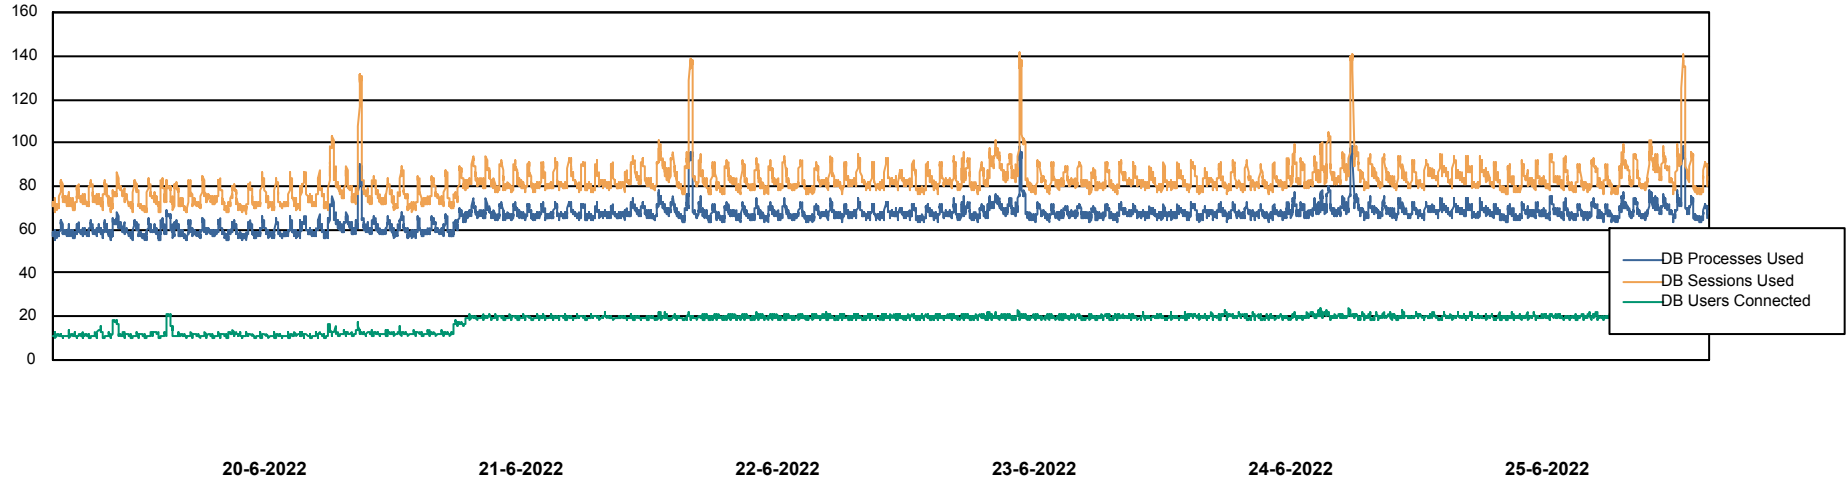

Database Performance HUE_PRD_S-ORABI_DB