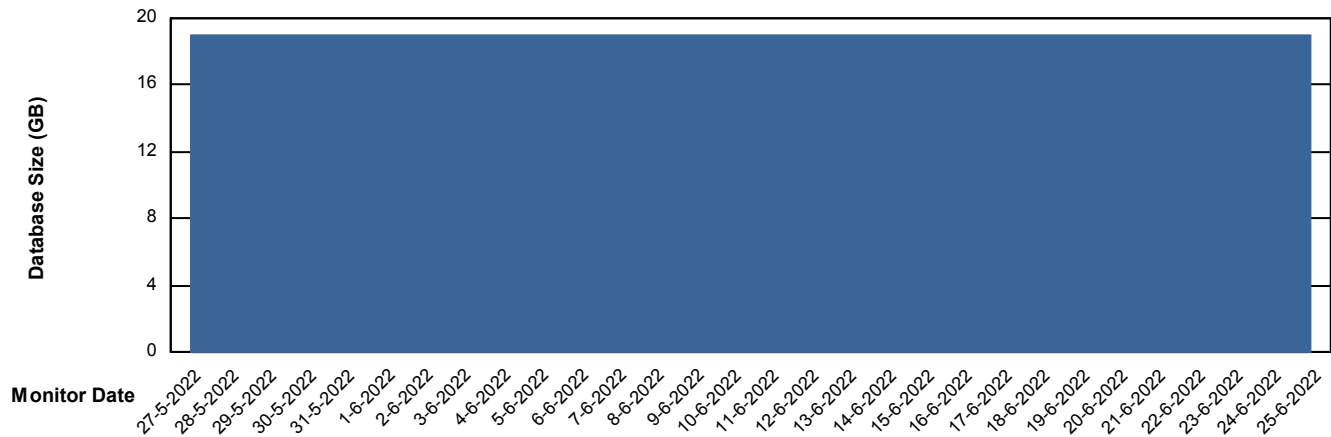

DB Processes Max 1,000

Weekly SLA Customer Report

Customer EUT_Production
Database ID 114

DATABASE SIZE EUT_EUP_PRD_URVINA22T_DB

Database growth over last month

DATABASE SIZE EUT_URM_PRD_URVINA26_DB

Database growth over last month

Weekly SLA Customer Report

Customer EUT_Production
Database ID 114

Database Tablespace EUT_EUP_PRD_URVINA22T_DB

Date	Tablespace Name	Filesize (Gb)	Usedsize (Gb)	Percentage free
25-6-2022	ABSDATA	100	76	24
	INDX	20	16	21
24-6-2022	ABSDATA	100	76	24
	INDX	20	16	21
23-6-2022	ABSDATA	100	76	24
	INDX	20	16	21
22-6-2022	ABSDATA	100	76	24
	INDX	20	16	21
21-6-2022	ABSDATA	100	76	24
	INDX	20	16	21
20-6-2022	ABSDATA	100	76	24
	INDX	20	16	21
19-6-2022	ABSDATA	100	76	24
	INDX	20	16	21