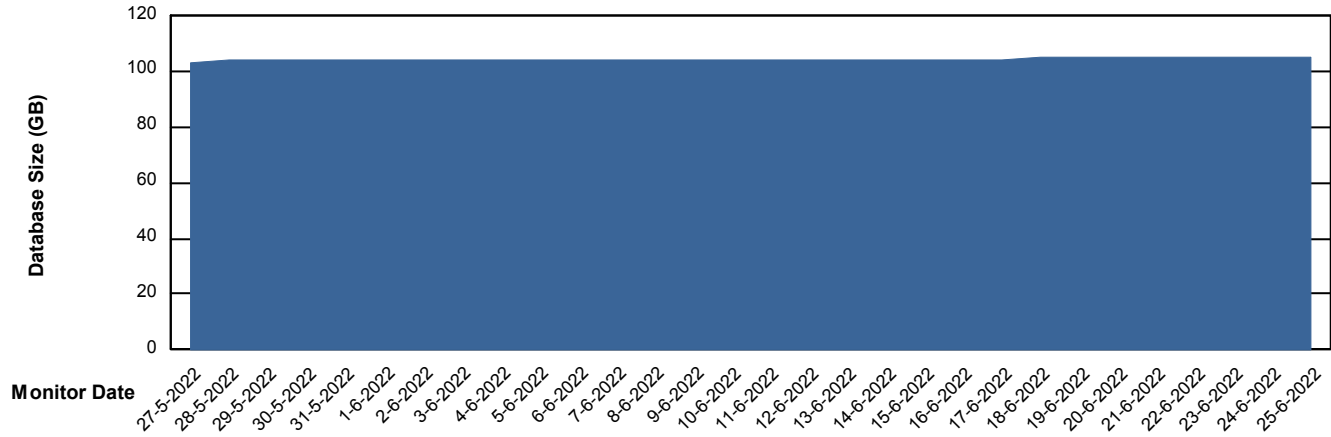

DB Processes Max 1,000

Weekly SLA Customer Report

Customer EUT_Production
Database ID 114

DATABASE SIZE EUT_EUP_PRD_URVINA22T_DB

Database growth over last month

DATABASE SIZE EUT_URM_PRD_URVINA26_DB

Database growth over last month

Weekly SLA Customer Report

Customer EUT_Production
Database ID 114

Database Tablespace EUT_EUP_PRD_URVINA22T_DB

Date	Tablespace Name	Filesize (Gb)	Usedsize (Gb)	Percentage free
25-6-2022	ABSDATA	100	76	24
	INDX	20	16	21
24-6-2022	ABSDATA	100	76	24
	INDX	20	16	21
23-6-2022	ABSDATA	100	76	24
	INDX	20	16	21
22-6-2022	ABSDATA	100	76	24
	INDX	20	16	21
21-6-2022	ABSDATA	100	76	24
	INDX	20	16	21
20-6-2022	ABSDATA	100	76	24
	INDX	20	16	21
19-6-2022	ABSDATA	100	76	24
	INDX	20	16	21