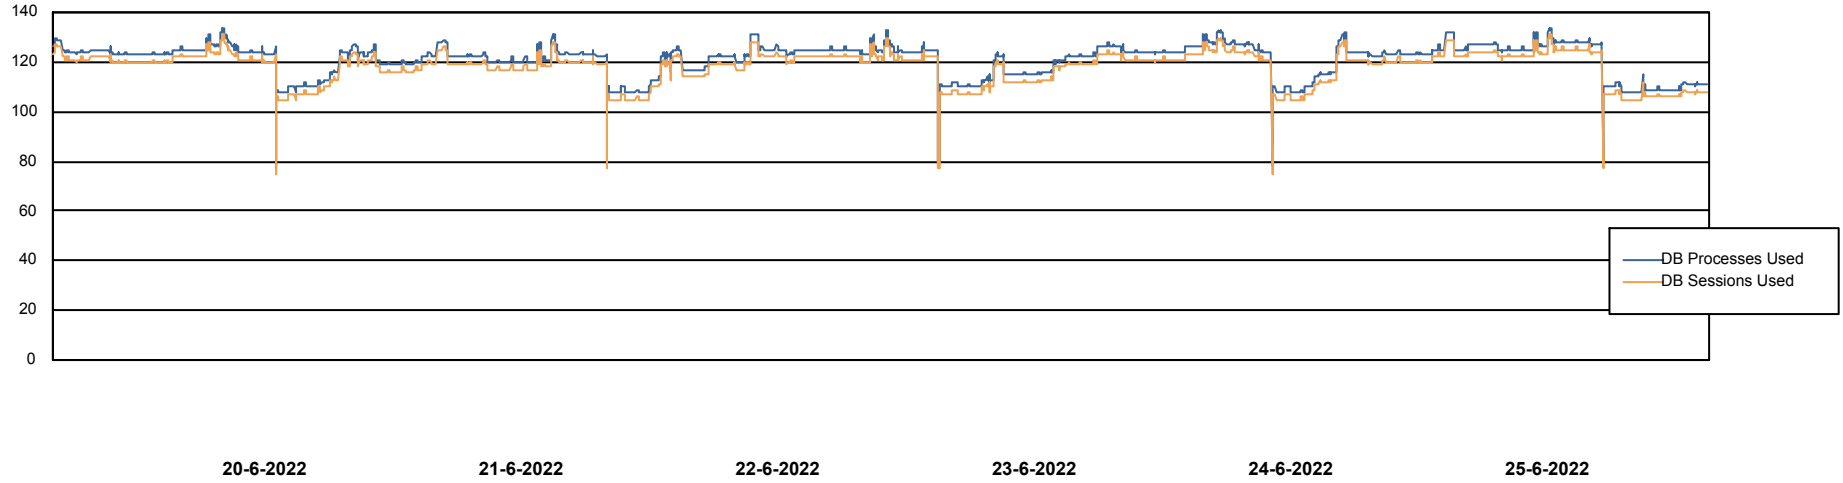

Harddisk Usage DFD_PRD_ORACLE1

	Free disk space on C: (%)	Total disk space on C: (Gb)	Used disk space on C: (Gb)	Free disk space on D: (%)	Total disk space on D: (Gb)	Used disk space on D: (Gb)	Free disk space on E: (%)	Total disk space on E: (Gb)	Used disk space on E: (Gb)	Free disk space on F: (%)
25-6-2022	26	78	57	75	479	120	16	550	460	66
24-6-2022	27	78	57	75	479	120	16	550	461	66
23-6-2022	27	78	57	75	479	120	16	550	461	66
22-6-2022	27	78	57	75	479	120	16	550	460	66
21-6-2022	27	78	57	75	479	120	16	550	460	66
20-6-2022	27	78	57	75	479	120	16	550	460	66
19-6-2022	27	78	57	75	479	120	16	550	460	66

Weekly SLA Customer Report

Customer DFD_Production
Database ID 39

Database Performance DFDDB_Production

DATABASE SIZE DFDDB_Production

Database growth over last month

Weekly SLA Customer Report

Customer DFD_Production
 Database ID 39

Database Tablespace DFDDDB_Production

Date	Tablespace Name	Filesize (Gb)	Usedsize (Gb)	Percentage free
25-6-2022	ABSDATA	83	0	100
	INDX	161	27	83
24-6-2022	ABSDATA	83	0	100
	INDX	161	27	83
23-6-2022	ABSDATA	83	0	100
	INDX	161	27	83
22-6-2022	ABSDATA	83	0	100
	INDX	161	27	83
21-6-2022	ABSDATA	83	0	100
	INDX	161	26	84
20-6-2022	ABSDATA	83	0	100
	INDX	161	23	85
19-6-2022	ABSDATA	83	0	100
	INDX	161	23	85