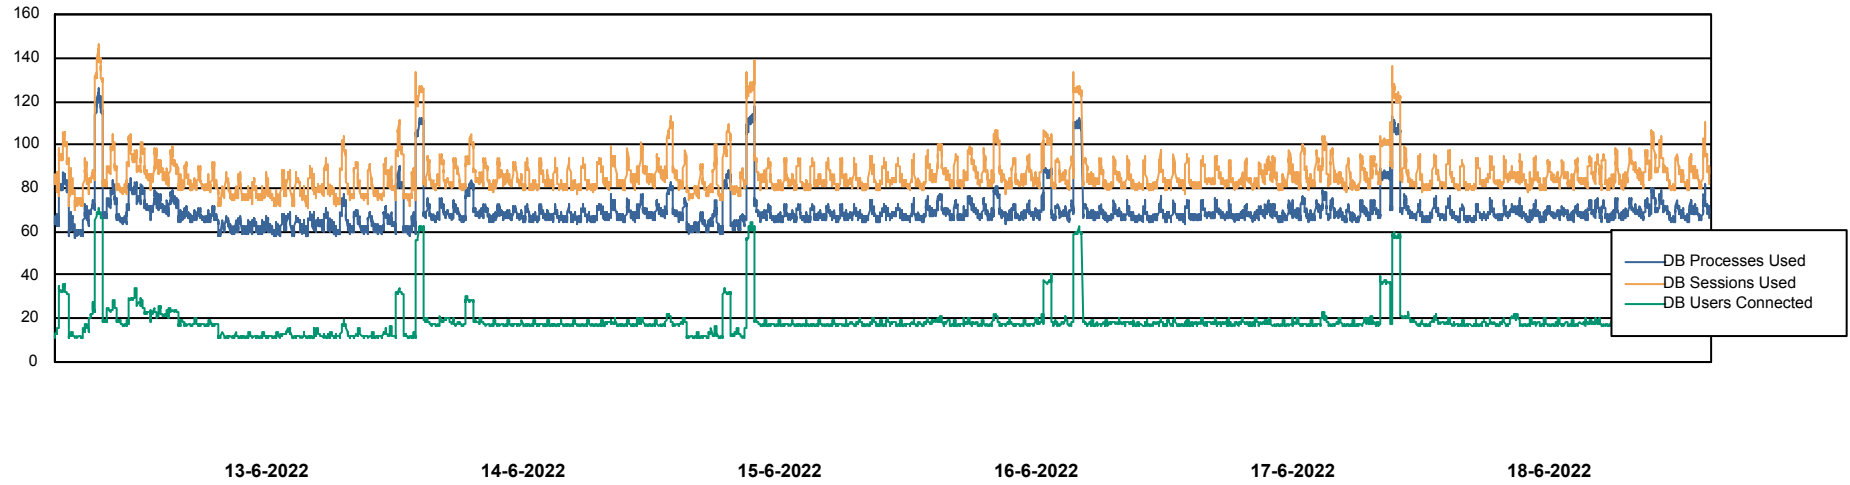

Database Performance NIXDB_BI