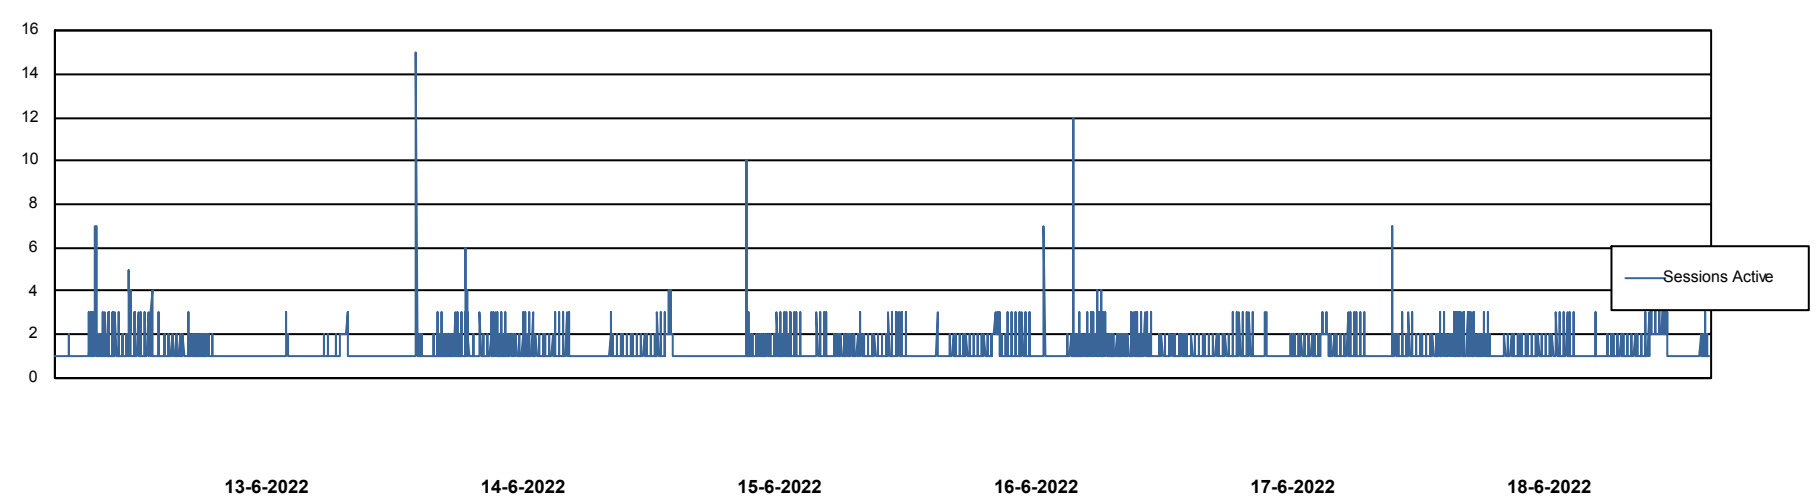

Database Performance NIXDB_BI