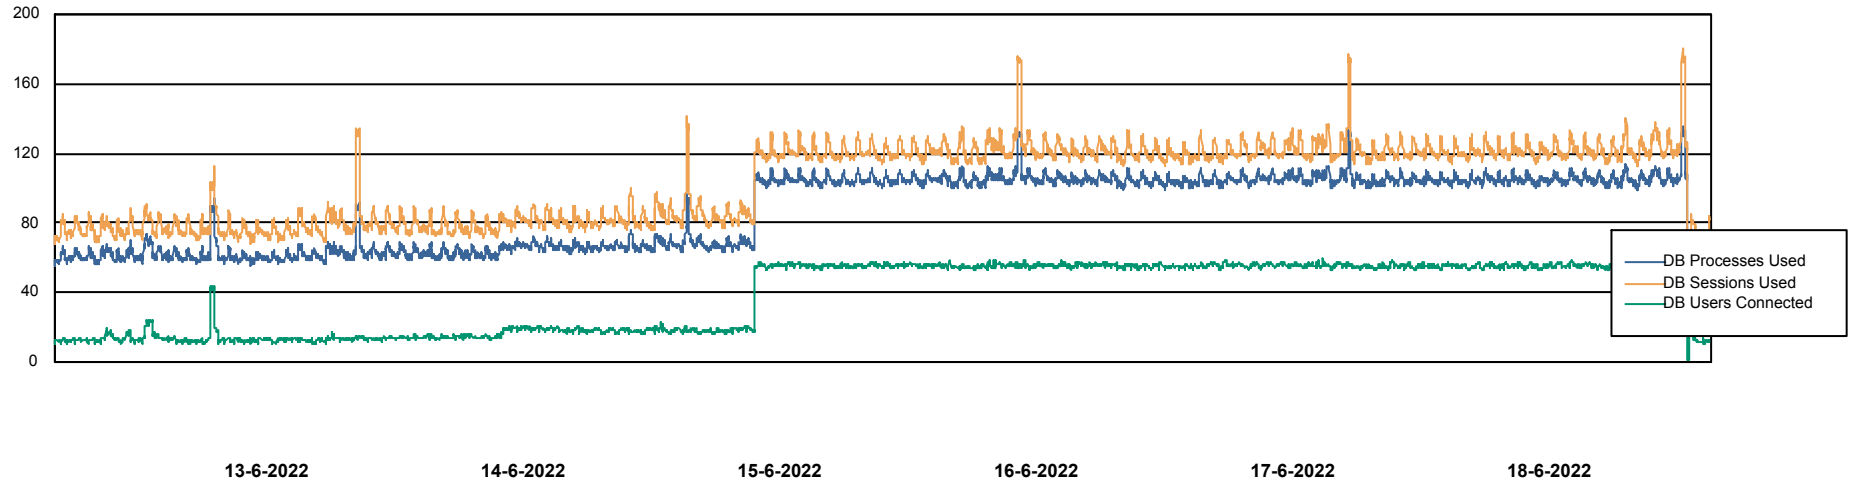

Database Performance HUE_PRD_S-ORABI_DB