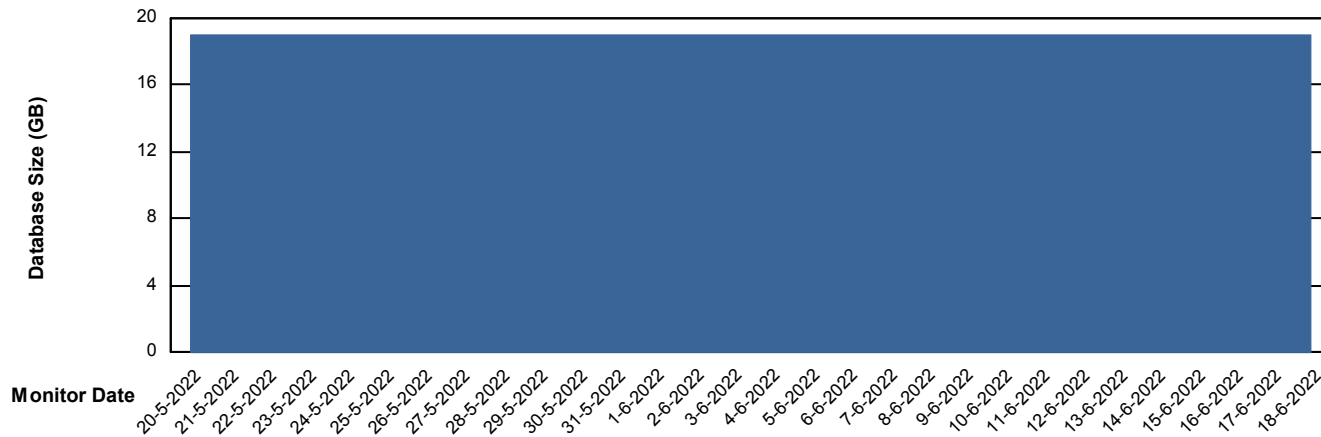

DB Processes Max 1,000

Weekly SLA Customer Report

Customer EUT_Production
Database ID 114

DATABASE SIZE EUT_EUP_PRD_URVINA22T_DB

Database growth over last month

DATABASE SIZE EUT_URM_PRD_URVINA26_DB

Database growth over last month

Weekly SLA Customer Report

Customer EUT_Production
 Database ID 114

Database Tablespace EUT_EUP_PRD_URVINA22T_DB

Date	Tablespace Name	Filesize (Gb)	Usedsize (Gb)	Percentage free
18-6-2022	ABSDATA	100	76	24
	INDX	20	16	21
17-6-2022	ABSDATA	100	76	24
	INDX	20	16	21
16-6-2022	ABSDATA	100	76	24
	INDX	20	16	21
15-6-2022	ABSDATA	100	76	24
	INDX	20	16	21
14-6-2022	ABSDATA	100	76	24
	INDX	20	16	21
13-6-2022	ABSDATA	100	76	24
	INDX	20	16	22
12-6-2022	ABSDATA	100	76	24
	INDX	20	16	22