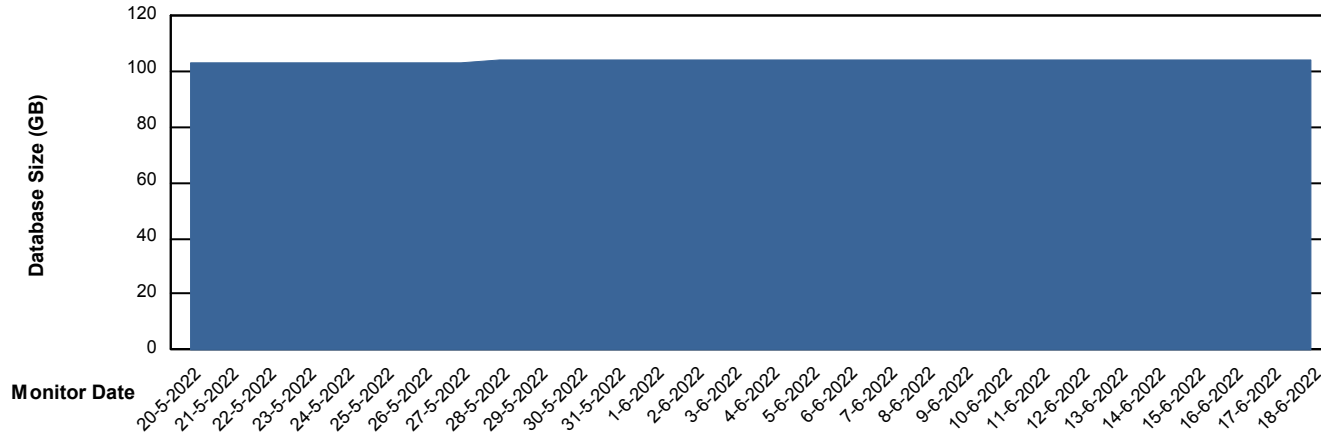

DB Processes Max 1,000

Weekly SLA Customer Report

Customer EUT_Production
Database ID 114

DATABASE SIZE EUT_EUP_PRD_URVINA22T_DB

Database growth over last month

DATABASE SIZE EUT_URM_PRD_URVINA26_DB

Database growth over last month

Weekly SLA Customer Report

Customer EUT_Production
 Database ID 114

Database Tablespace EUT_EUP_PRD_URVINA22T_DB

Date	Tablespace Name	Filesize (Gb)	Usedsize (Gb)	Percentage free
18-6-2022	ABSDATA	100	76	24
	INDX	20	16	21
17-6-2022	ABSDATA	100	76	24
	INDX	20	16	21
16-6-2022	ABSDATA	100	76	24
	INDX	20	16	21
15-6-2022	ABSDATA	100	76	24
	INDX	20	16	21
14-6-2022	ABSDATA	100	76	24
	INDX	20	16	21
13-6-2022	ABSDATA	100	76	24
	INDX	20	16	22
12-6-2022	ABSDATA	100	76	24
	INDX	20	16	22