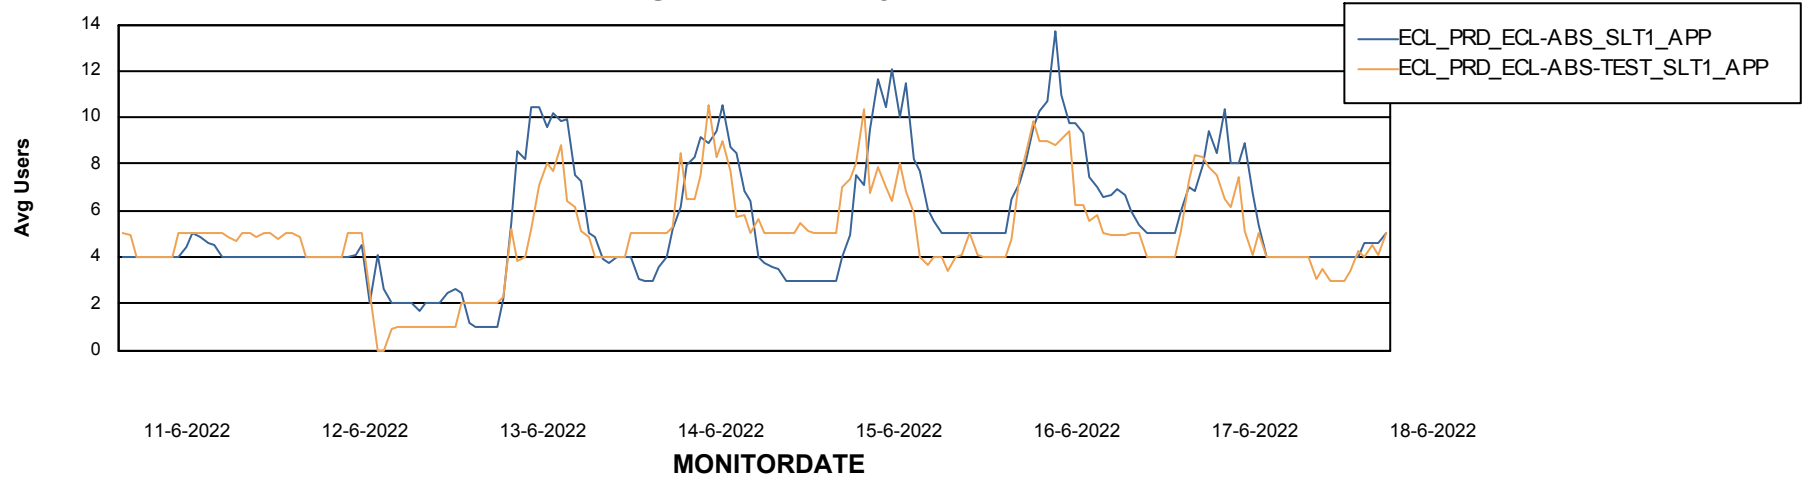

Avg users per day per ABS server