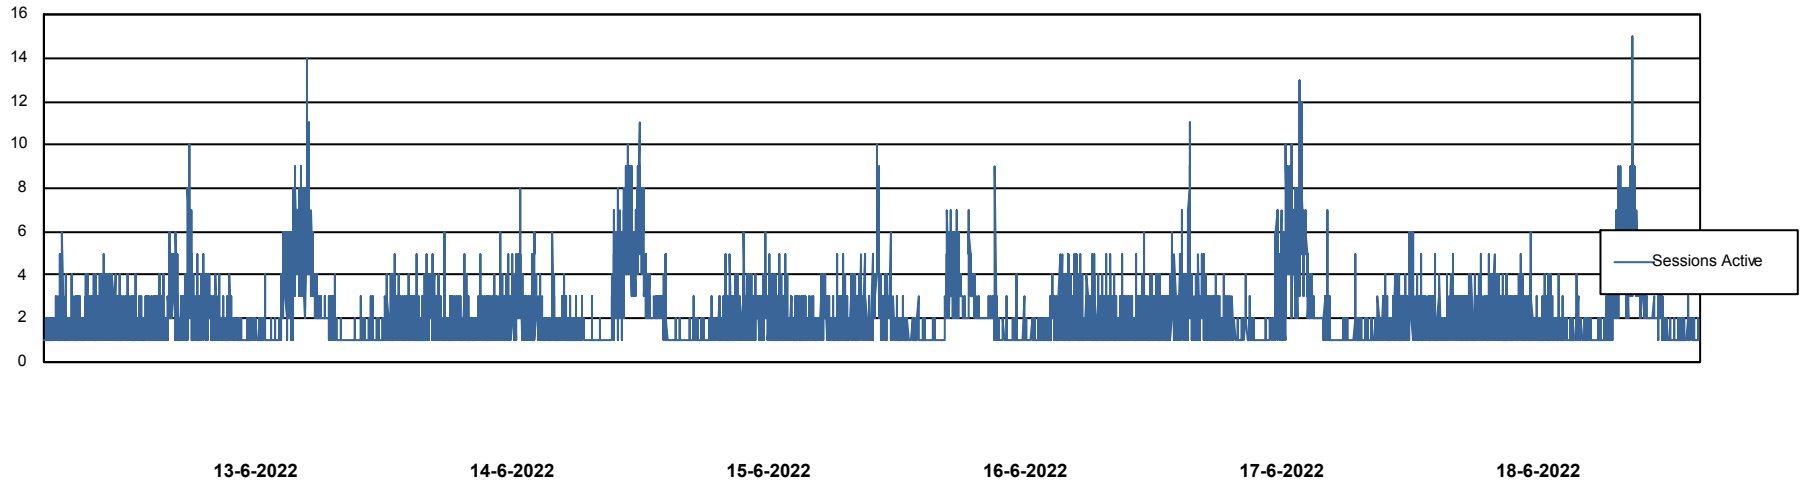

Database Performance CUS_ProdDB_Primary