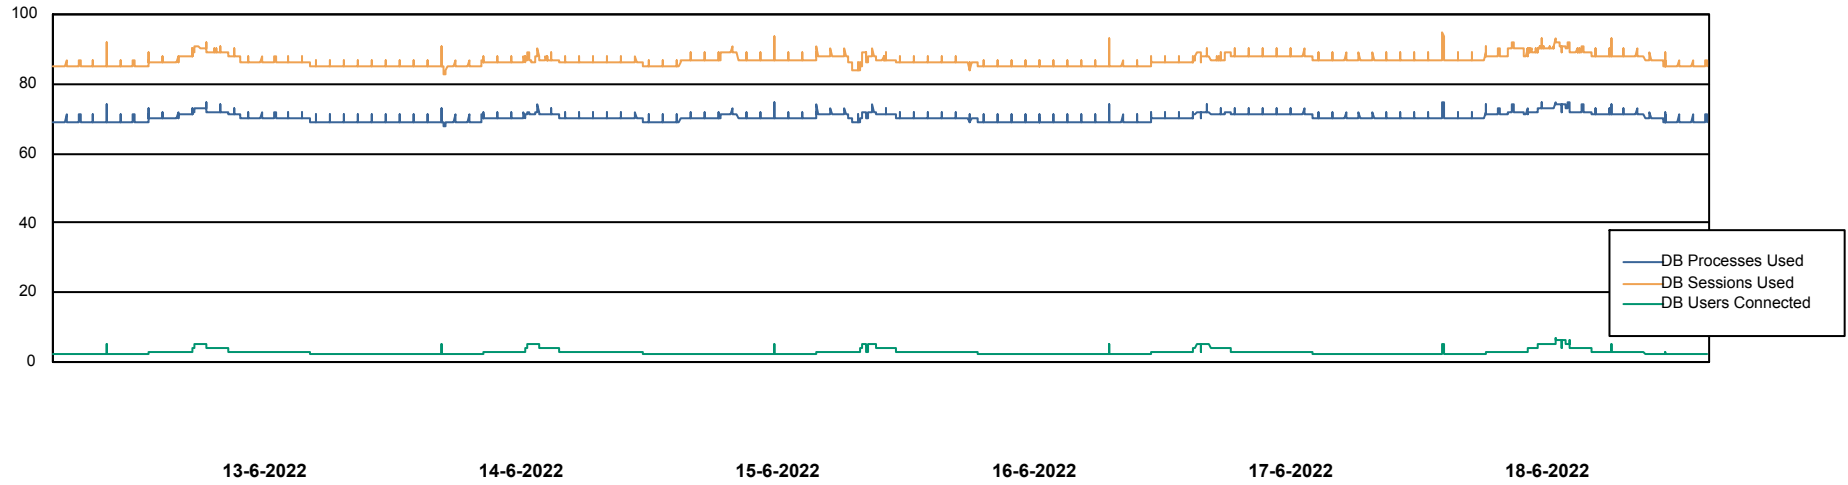

Database Performance AUJ Prod. BI DB (PABSBI1 server)