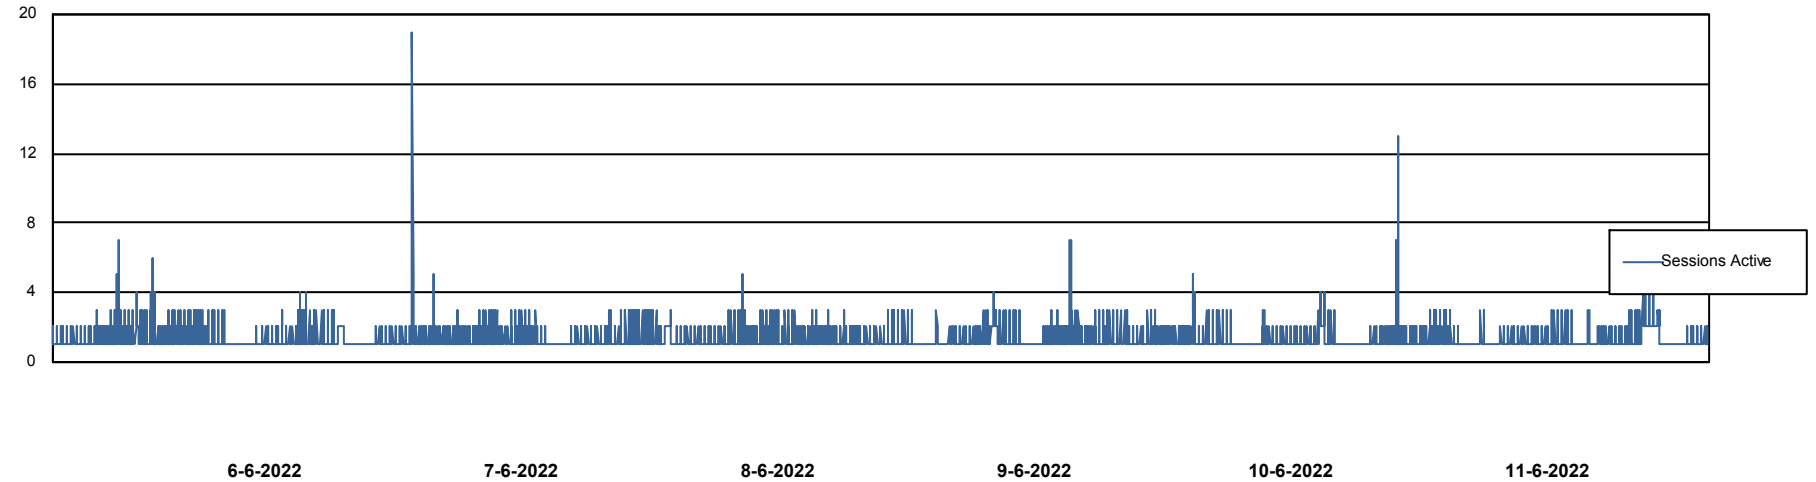

Database Performance NIXDB_BI