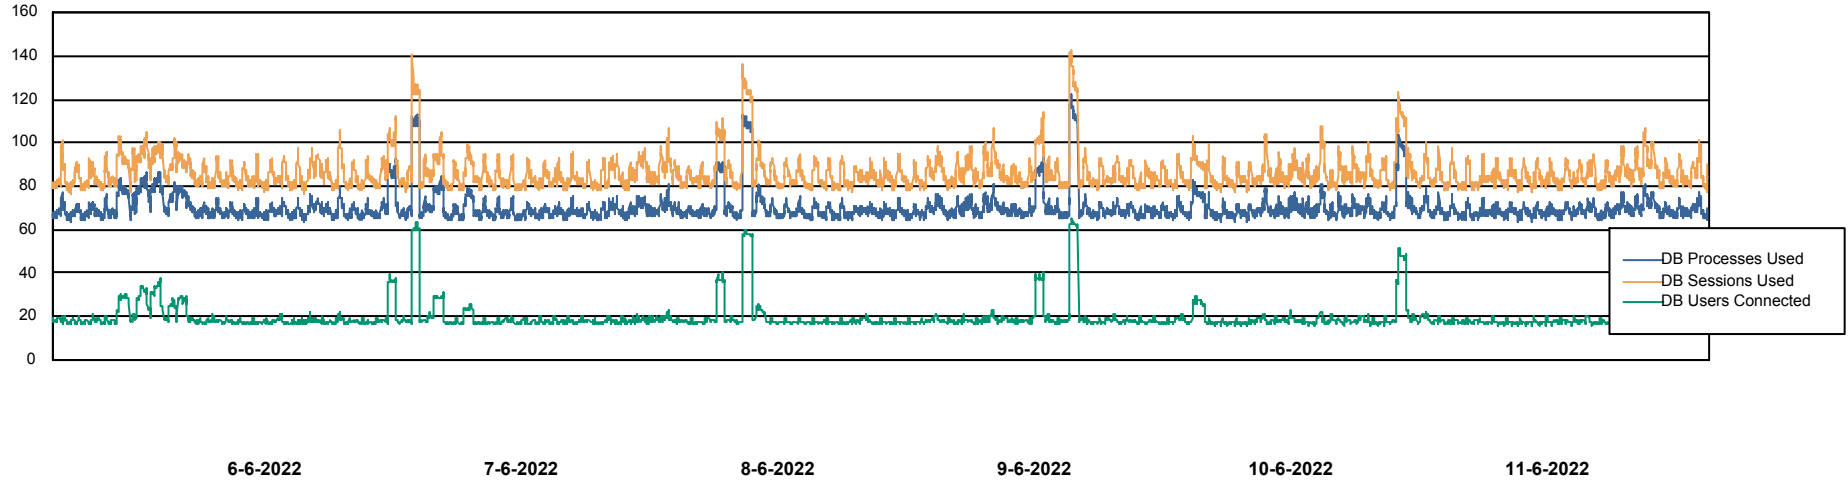

Database Performance NIXDB_BI