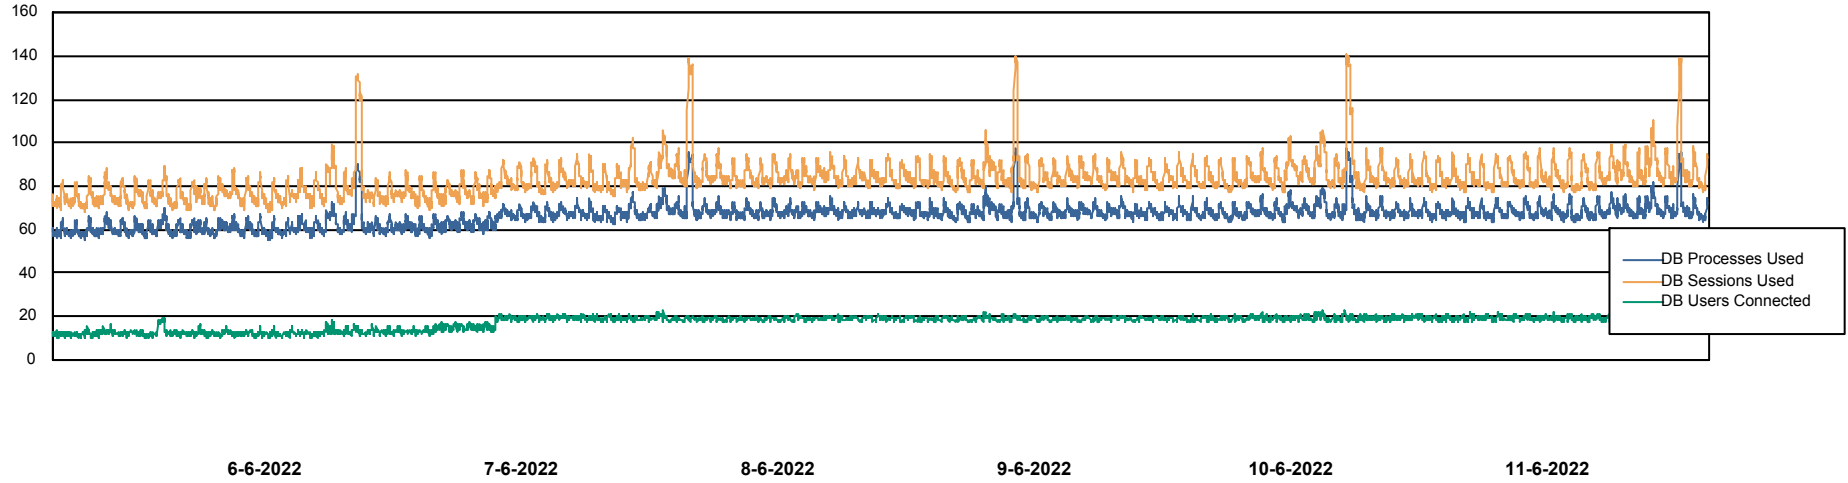

Database Performance HUE_PRD_S-ORABI_DB