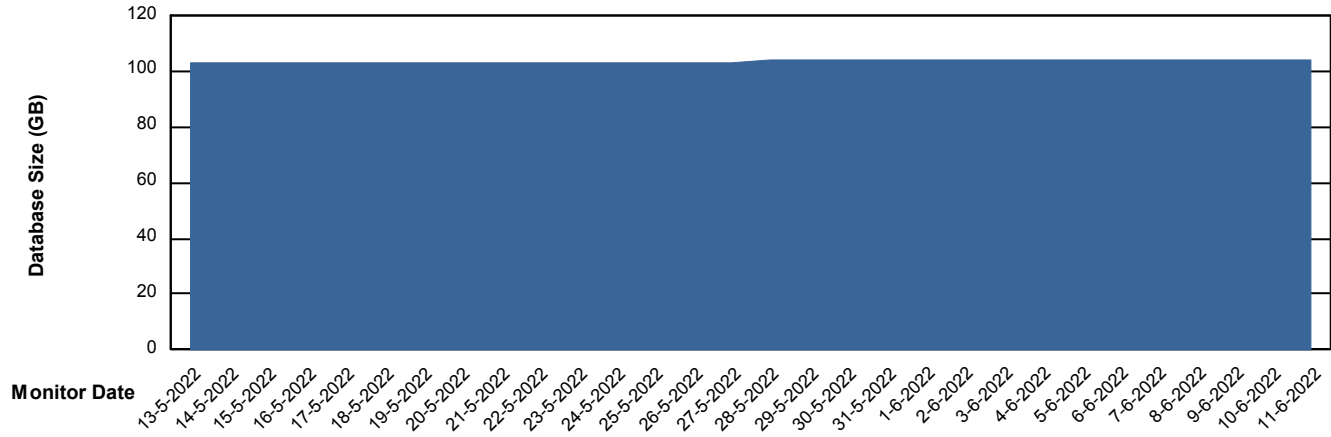

DB Processes Max 1,000

Weekly SLA Customer Report

Customer EUT_Production
Database ID 114

DATABASE SIZE EUT_EUP_PRD_URVINA22T_DB

Database growth over last month

DATABASE SIZE EUT_URM_PRD_URVINA26_DB

Database growth over last month

Weekly SLA Customer Report

Customer EUT_Production
Database ID 114

Database Tablespace EUT_EUP_PRD_URVINA22T_DB

Date	Tablespace Name	Filesize (Gb)	Usedsize (Gb)	Percentage free
11-6-2022	ABSDATA	100	76	24
	INDX	20	16	22
10-6-2022	ABSDATA	100	76	24
	INDX	20	16	22
9-6-2022	ABSDATA	100	76	24
	INDX	20	16	22
8-6-2022	ABSDATA	100	76	24
	INDX	20	16	22
7-6-2022	ABSDATA	100	76	24
	INDX	20	16	22
6-6-2022	ABSDATA	100	76	24
	INDX	20	16	22
5-6-2022	ABSDATA	100	76	24
	INDX	20	16	22