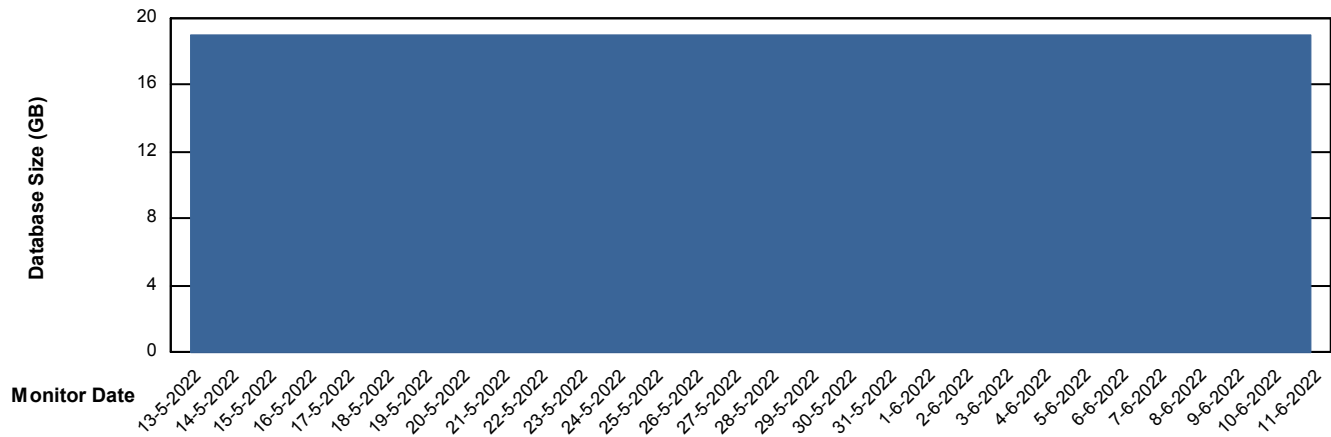

DB Processes Max 1,000

Weekly SLA Customer Report

Customer EUT_Production
Database ID 114

DATABASE SIZE EUT_EUP_PRD_URVINA22T_DB

Database growth over last month

DATABASE SIZE EUT_URM_PRD_URVINA26_DB

Database growth over last month

Weekly SLA Customer Report

Customer EUT_Production
Database ID 114

Database Tablespace EUT_EUP_PRD_URVINA22T_DB

Date	Tablespace Name	Filesize (Gb)	Usedsize (Gb)	Percentage free
11-6-2022	ABSDATA	100	76	24
	INDX	20	16	22
10-6-2022	ABSDATA	100	76	24
	INDX	20	16	22
9-6-2022	ABSDATA	100	76	24
	INDX	20	16	22
8-6-2022	ABSDATA	100	76	24
	INDX	20	16	22
7-6-2022	ABSDATA	100	76	24
	INDX	20	16	22
6-6-2022	ABSDATA	100	76	24
	INDX	20	16	22
5-6-2022	ABSDATA	100	76	24
	INDX	20	16	22