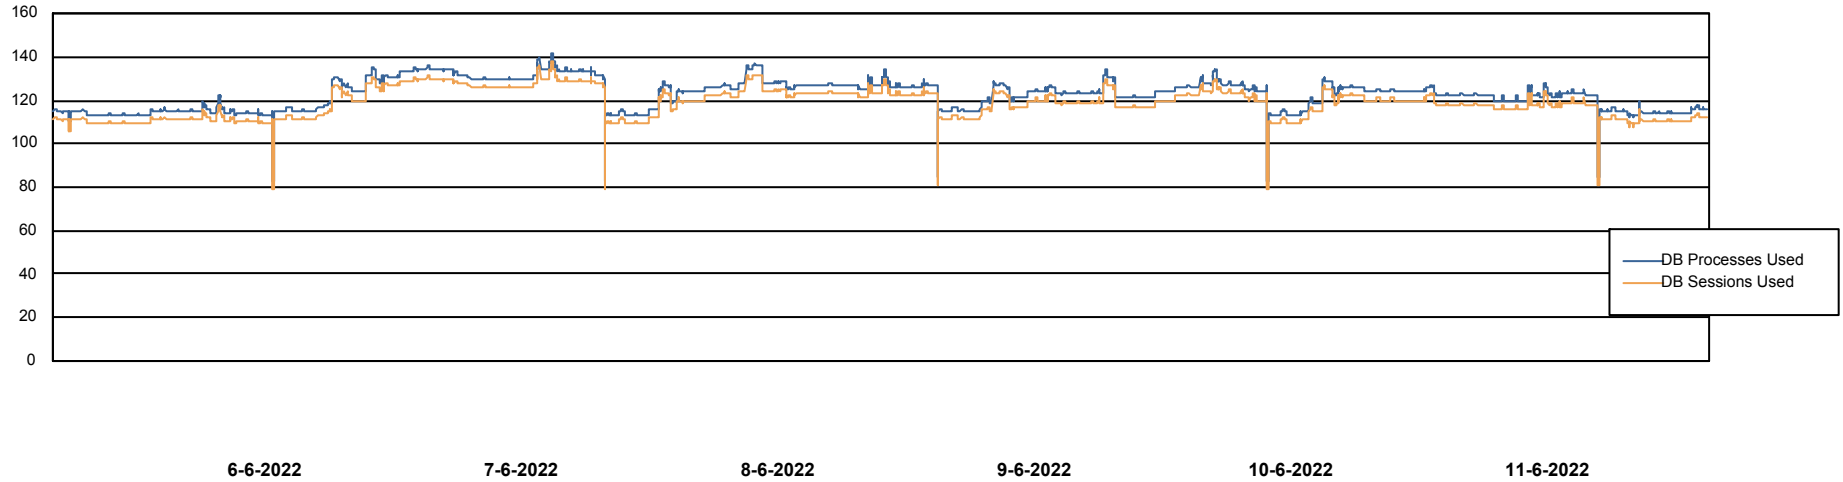

Harddisk Usage DFD_PRD_ORACLE1

	Free disk space on C: (%)	Total disk space on C: (Gb)	Used disk space on C: (Gb)	Free disk space on D: (%)	Total disk space on D: (Gb)	Used disk space on D: (Gb)	Free disk space on E: (%)	Total disk space on E: (Gb)	Used disk space on E: (Gb)	Free disk space on F: (%)
11-6-2022	26	78	58	75	479	120	17	550	458	66
10-6-2022	26	78	58	75	479	120	17	550	459	66
9-6-2022	26	78	58	75	479	120	17	550	459	66
8-6-2022	26	78	58	75	479	120	17	550	459	66
7-6-2022	26	78	58	75	479	120	17	550	458	66
6-6-2022	26	78	58	75	479	120	17	550	459	66
5-6-2022	26	78	58	75	479	120	17	550	458	66

Weekly SLA Customer Report

Customer DFD_Production
Database ID 39

Database Performance DFDDDB_Production

DB Processes Max 600
DB Processes Max 4

Weekly SLA Customer Report

Customer DFD_Production
 Database ID 39