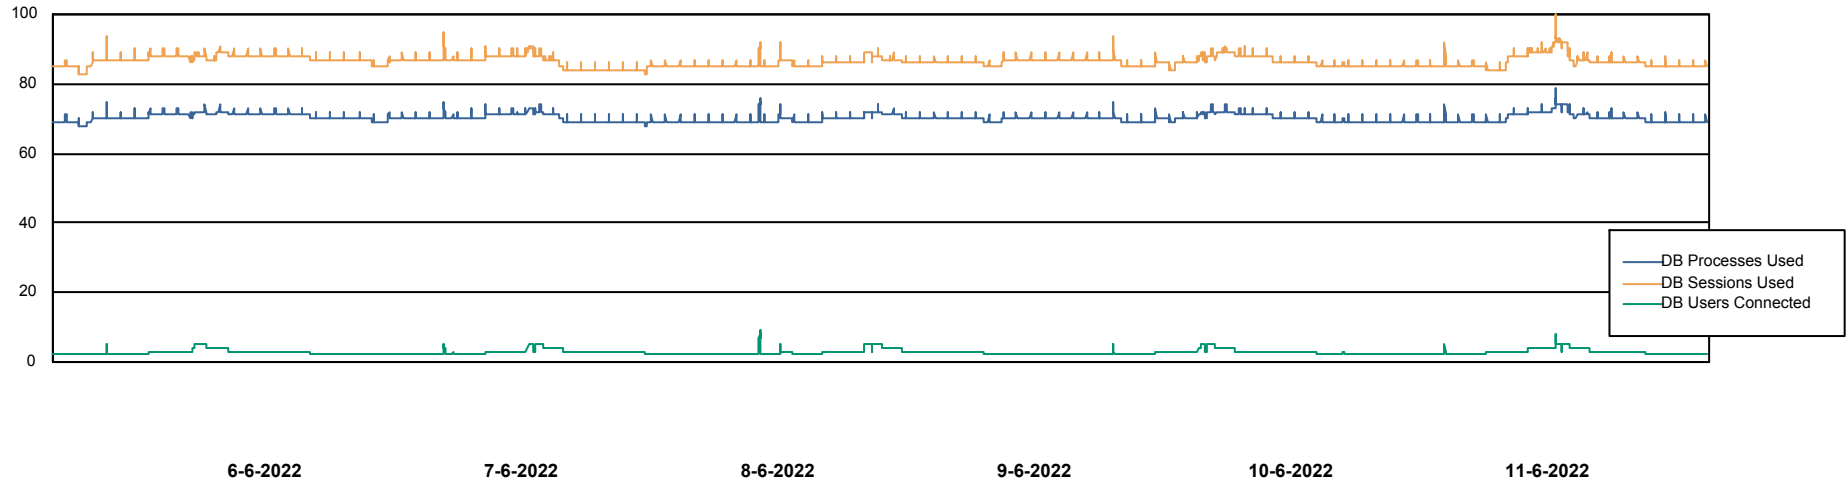

Database Performance AUJ Prod. BI DB (PABSBI1 server)