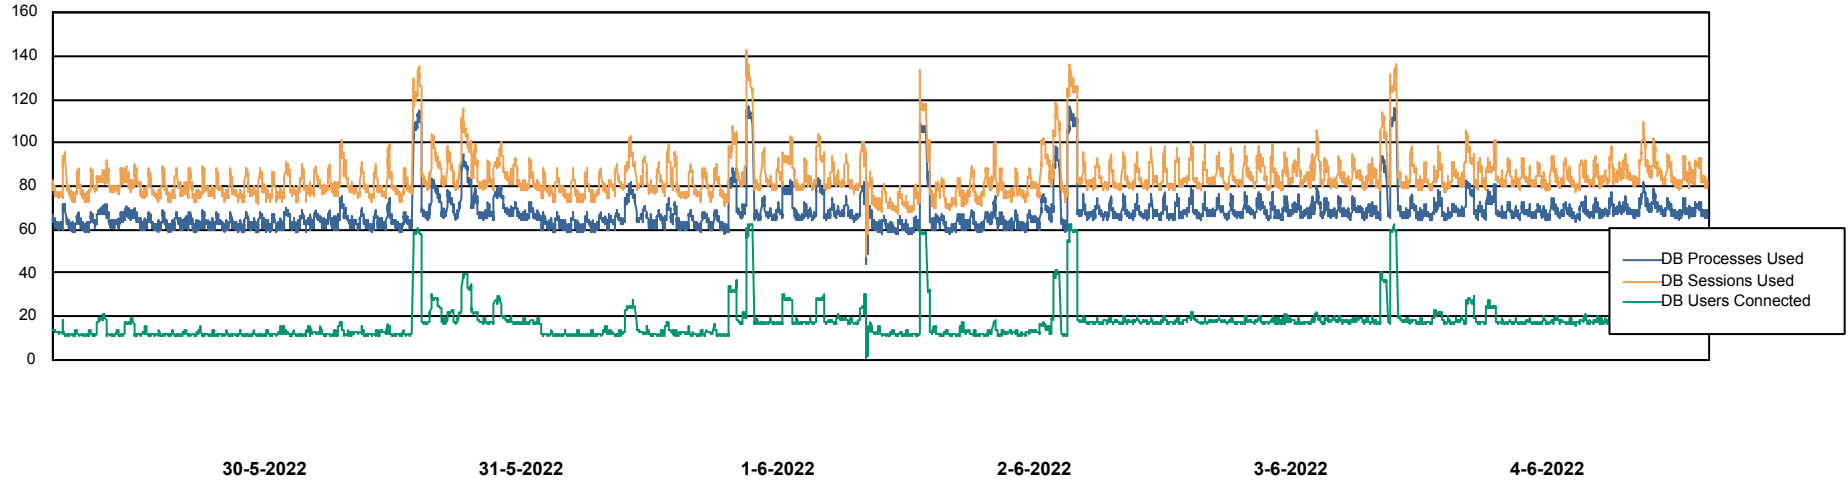

Database Performance NIXDB_BI