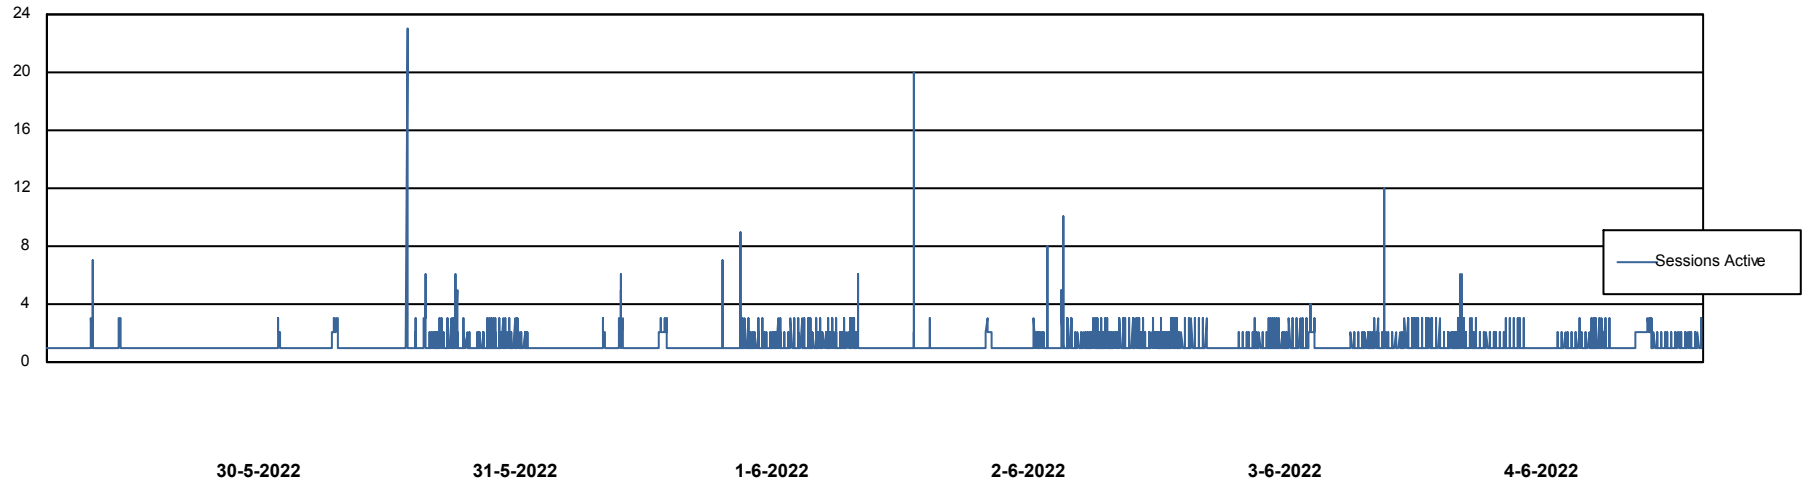

Database Performance NIXDB_BI