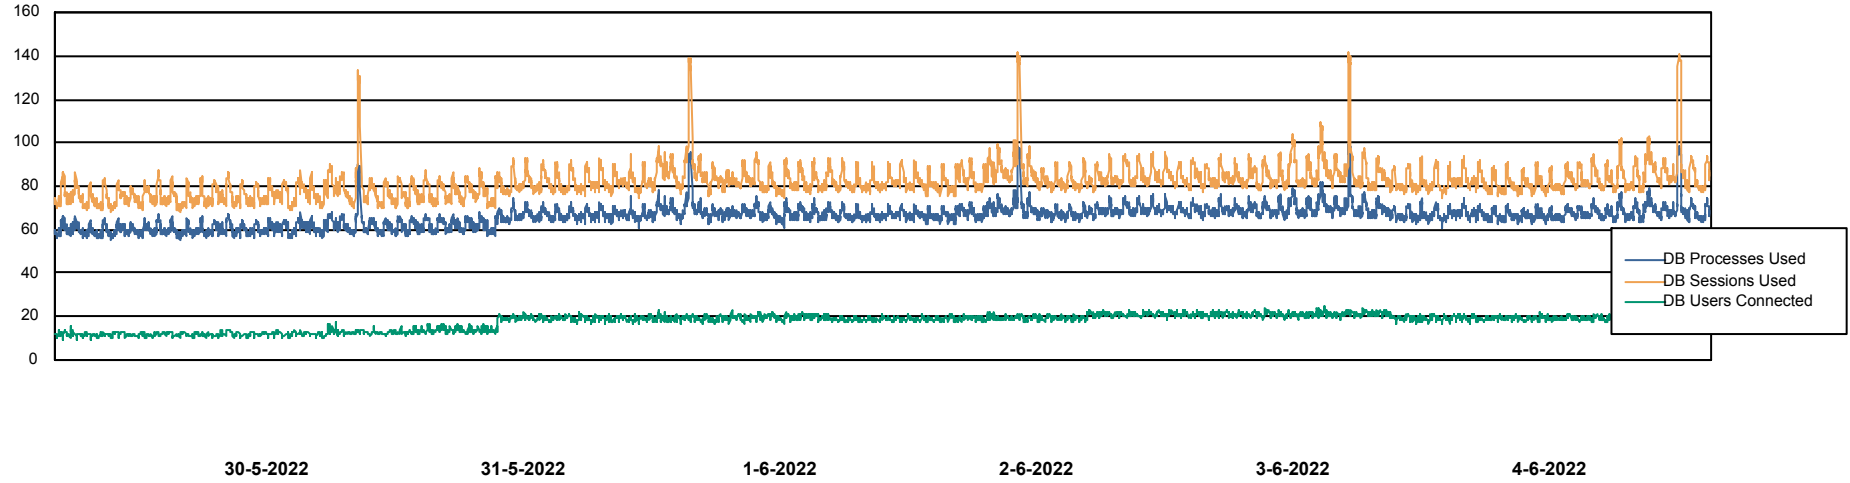

Database Performance HUE_PRD_S-ORABI_DB