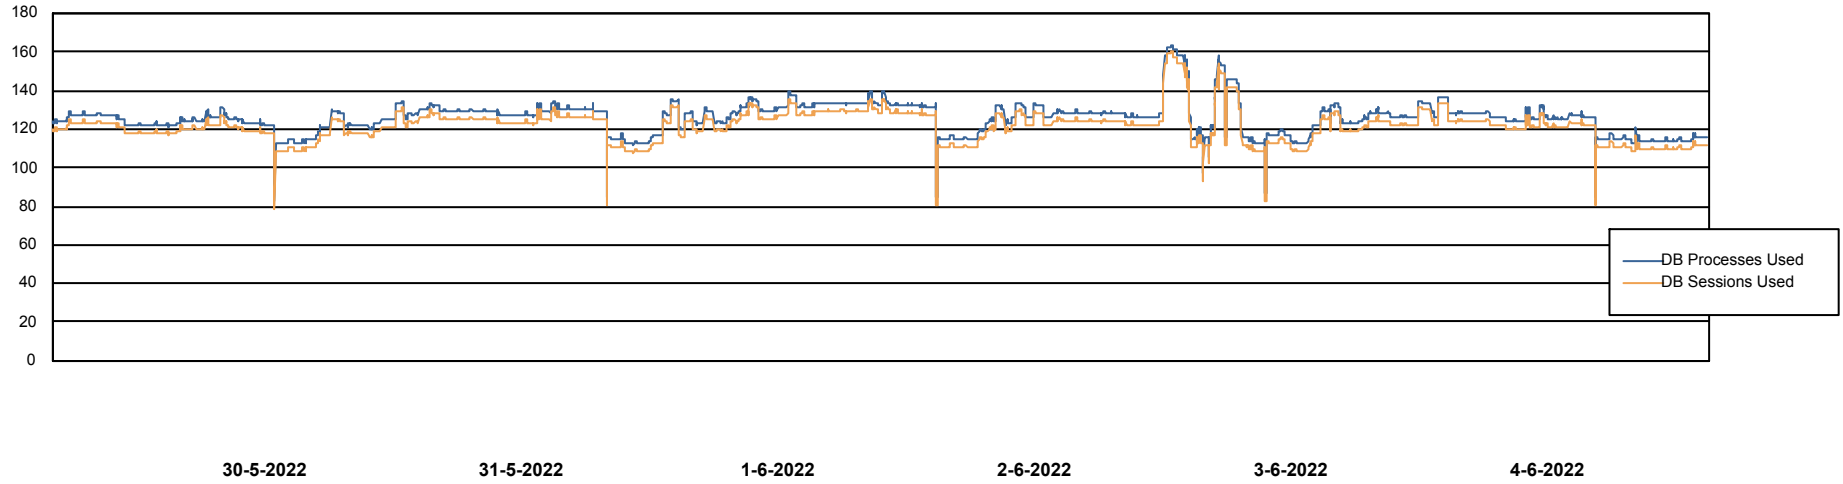

Harddisk Usage DFD_PRD_ORACLE1

	Free disk space on C: (%)	Total disk space on C: (Gb)	Used disk space on C: (Gb)	Free disk space on D: (%)	Total disk space on D: (Gb)	Used disk space on D: (Gb)	Free disk space on E: (%)	Total disk space on E: (Gb)	Used disk space on E: (Gb)	Free disk space on F: (%)
4-6-2022	26	78	58	75	479	120	17	550	458	66
3-6-2022	26	78	58	75	479	120	17	550	458	66
2-6-2022	26	78	58	75	479	120	17	550	459	66
1-6-2022	26	78	58	75	479	120	17	550	459	66
31-5-2022	26	78	58	75	479	120	17	550	458	66
30-5-2022	26	78	58	75	479	120	17	550	458	66
29-5-2022	26	78	58	75	479	120	17	550	458	66

Weekly SLA Customer Report

Customer DFD_Production
Database ID 39

Database Performance DFDDB_Production

DB Processes Max 600
DB Processes Max 4

Weekly SLA Customer Report

Customer DFD_Production
 Database ID 39