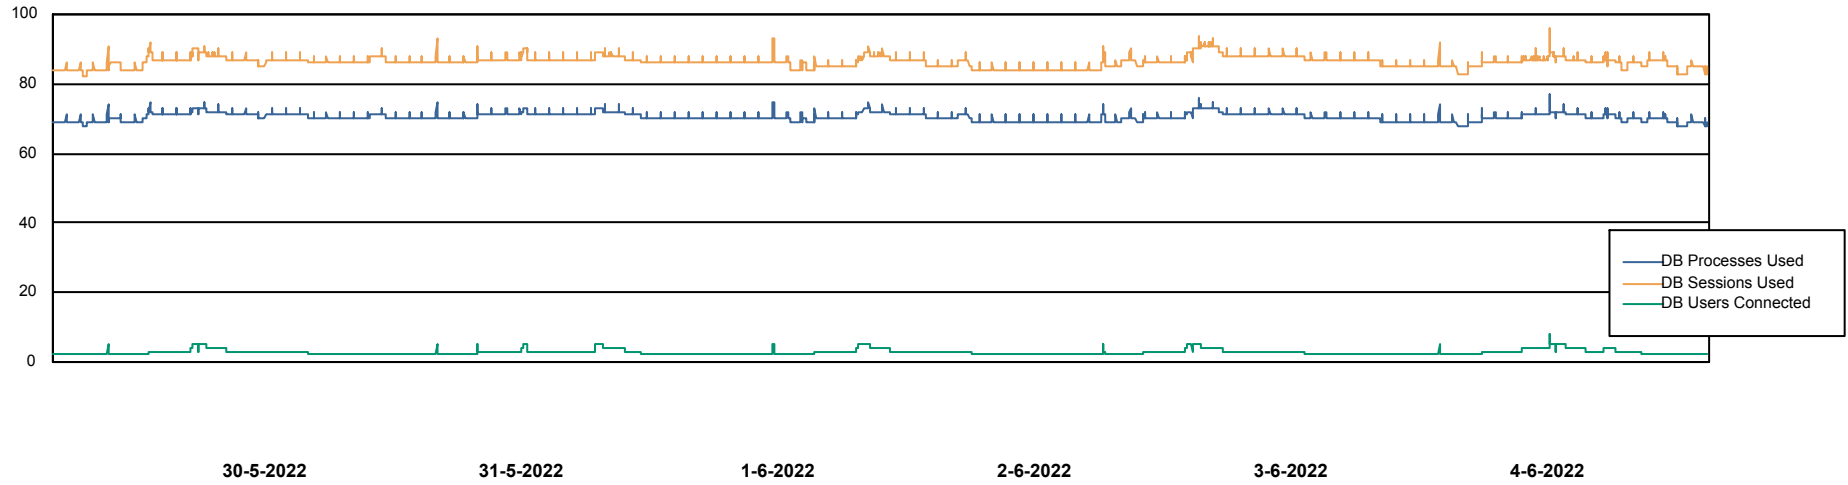

Database Performance AUJ Prod. BI DB (PABSBI1 server)