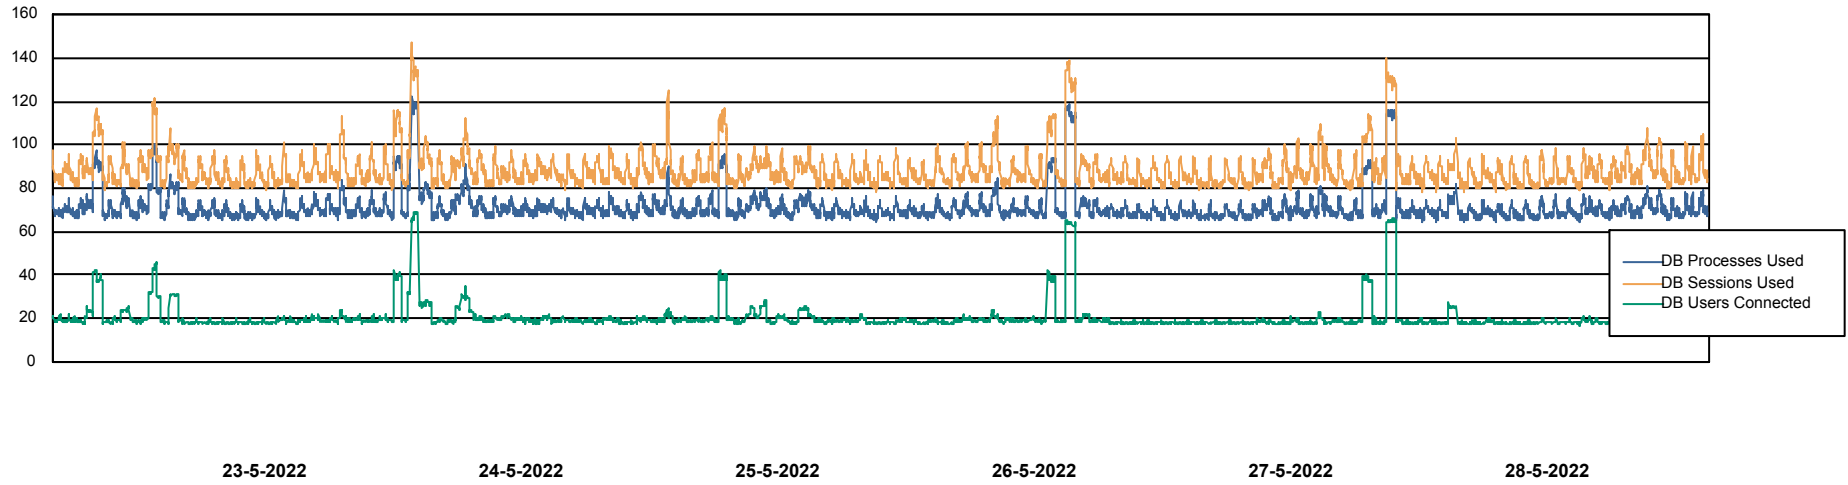

Harddisk Usage NIX_PRD_ORCDB2

	Free disk space on C: (%)	Total disk space on C: (Gb)	Used disk space on C: (Gb)	Free disk space on D: (%)	Total disk space on D: (Gb)	Used disk space on D: (Gb)	Free disk space on E: (%)	Total disk space on E: (Gb)	Used disk space on E: (Gb)	Free disk space on F: (%)
28-5-2022	89	574	61	46	488	264	63	684	253	88
27-5-2022	89	574	61	46	488	264	63	684	252	88
26-5-2022	89	574	61	46	488	264	63	684	252	88
25-5-2022	89	574	61	46	488	261	63	684	250	88
24-5-2022	89	574	61	47	488	260	64	684	248	88
23-5-2022	89	574	61	47	488	260	64	684	248	89
22-5-2022	89	574	61	47	488	260	64	684	248	89

Weekly SLA Customer Report

Customer NIX_Production
Database ID 51

Database Performance NIXDB_BI

Weekly SLA Customer Report

Customer NIX_Production
Database ID 51

Database Performance NIXDB_Production

Weekly SLA Customer Report