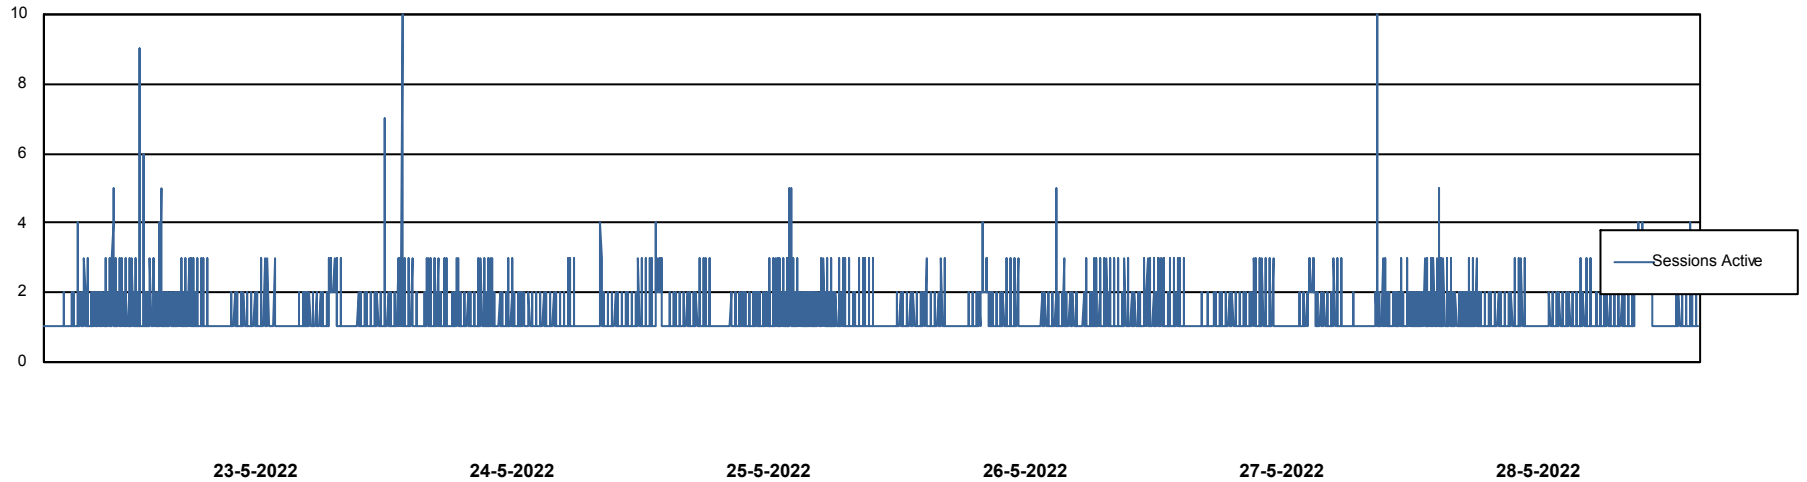

Database Performance NIXDB_BI