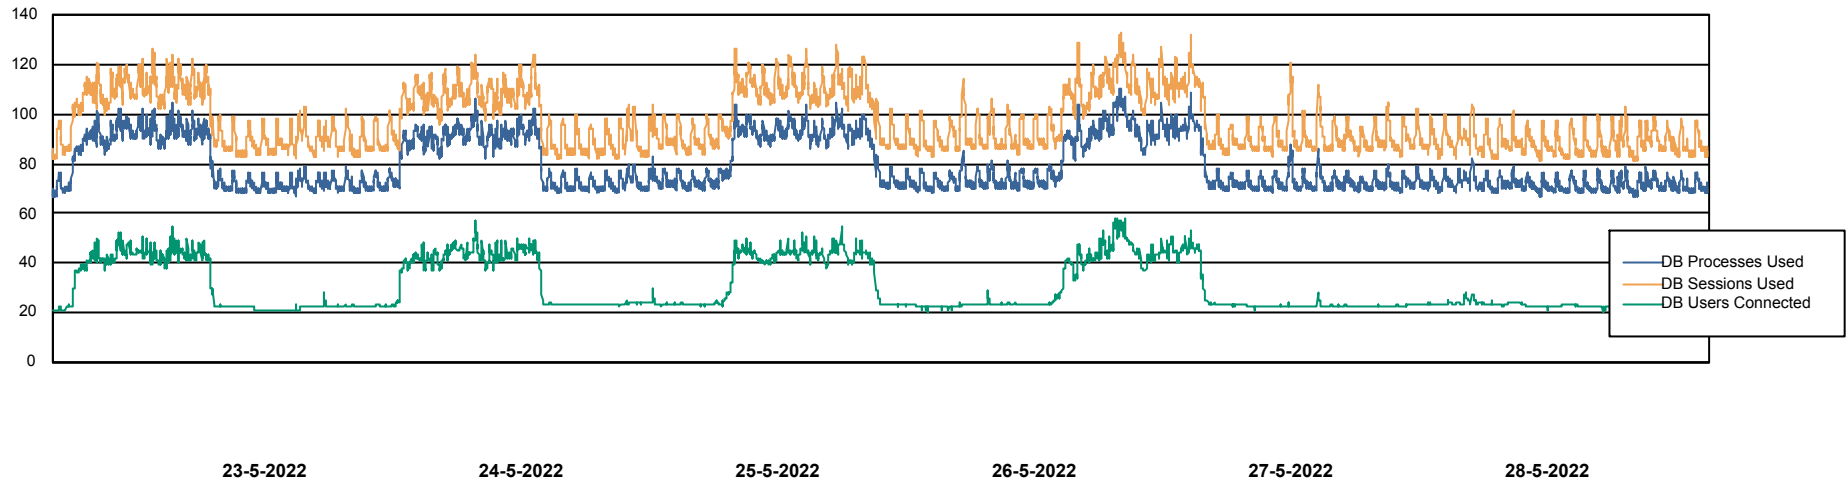

Database Performance HUE_PRD_S-ORAPROD_DB