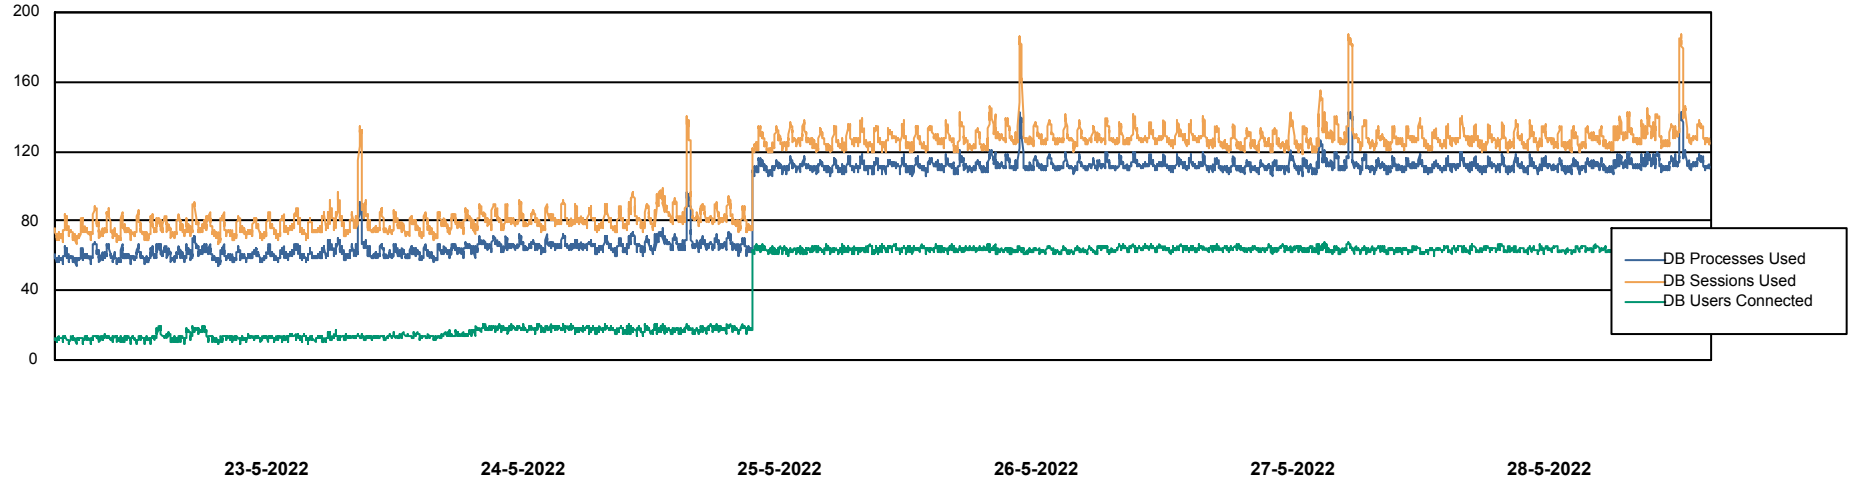

Database Performance HUE_PRD_S-ORABI_DB