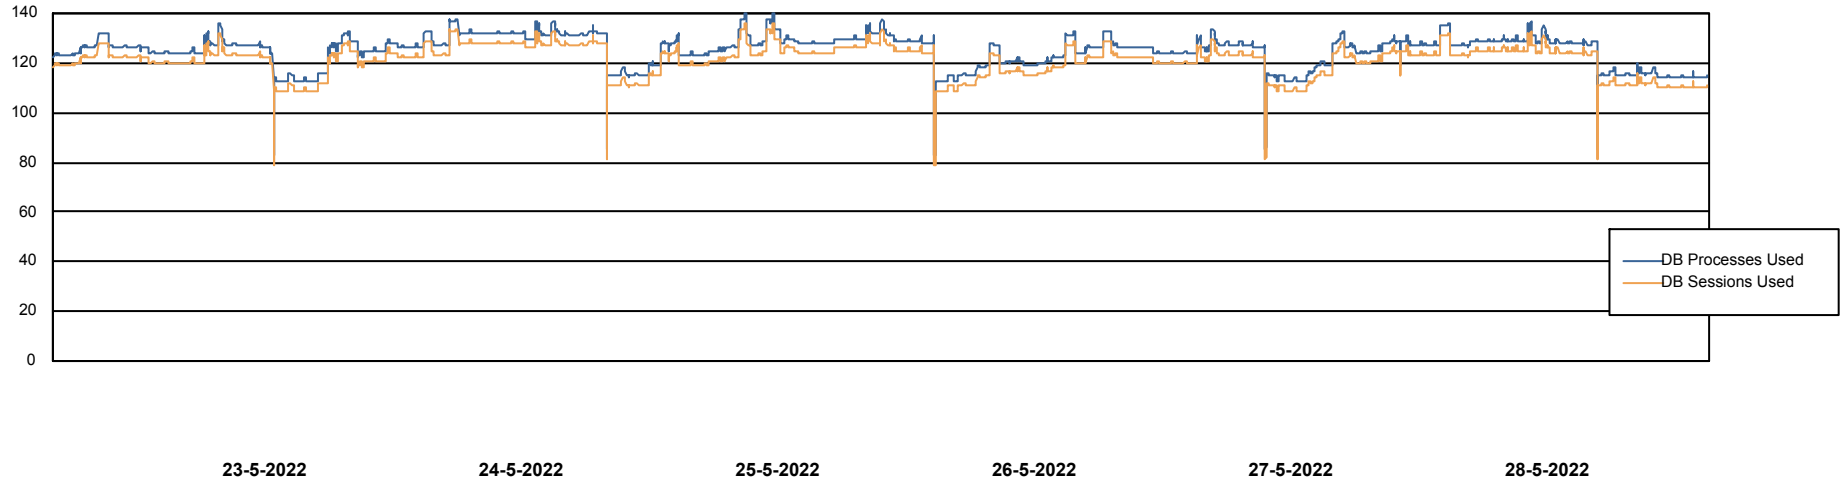

Harddisk Usage DFD_PRD_ORACLE1

	Free disk space on C: (%)	Total disk space on C: (Gb)	Used disk space on C: (Gb)	Free disk space on D: (%)	Total disk space on D: (Gb)	Used disk space on D: (Gb)	Free disk space on E: (%)	Total disk space on E: (Gb)	Used disk space on E: (Gb)	Free disk space on F: (%)
28-5-2022	26	78	58	75	479	120	17	550	457	66
27-5-2022	26	78	58	75	479	120	17	550	458	66
26-5-2022	26	78	58	75	479	120	17	550	457	66
25-5-2022	26	78	58	75	479	120	17	550	457	66
24-5-2022	26	78	58	75	479	119	17	550	457	66
23-5-2022	26	78	58	75	479	119	17	550	457	66
22-5-2022	26	78	58	75	479	119	17	550	457	66

Weekly SLA Customer Report

Customer DFD_Production
Database ID 39

Database Performance DFDDB_Production

DB Processes Max 4
DB Sessions Max 600

Weekly SLA Customer Report

Customer DFD_Production
 Database ID 39