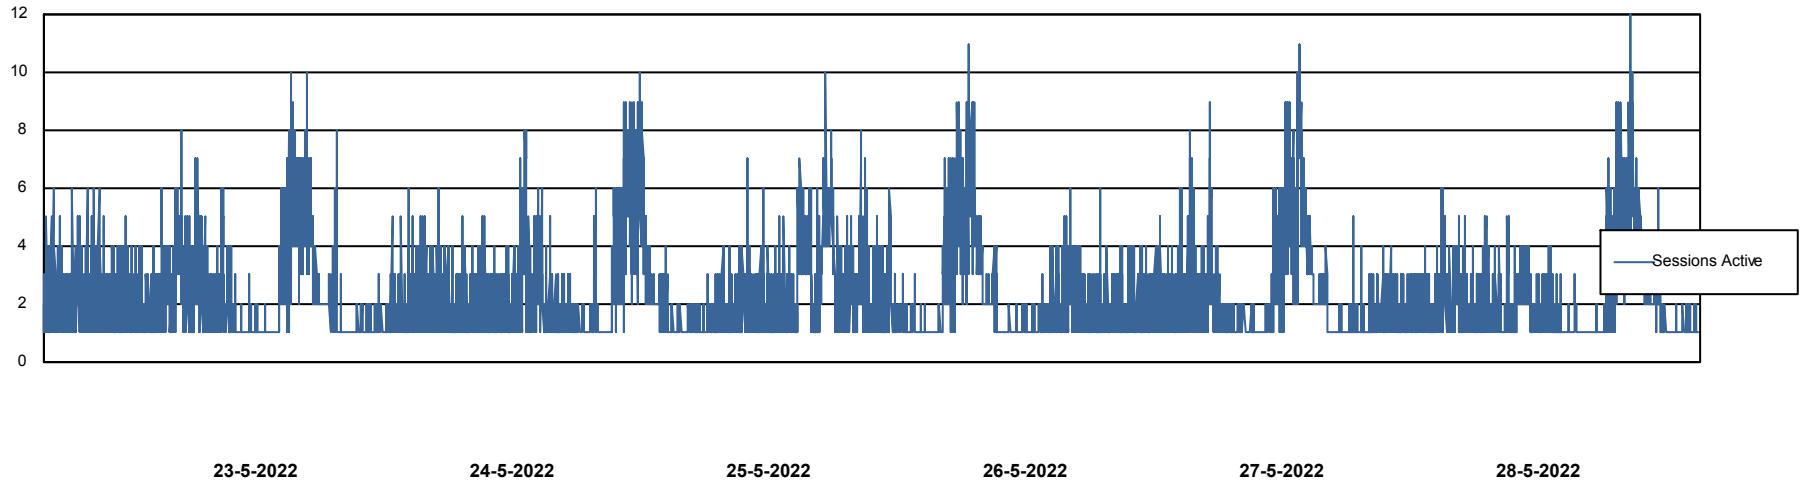

Database Performance CUS_ProdDB_Primary