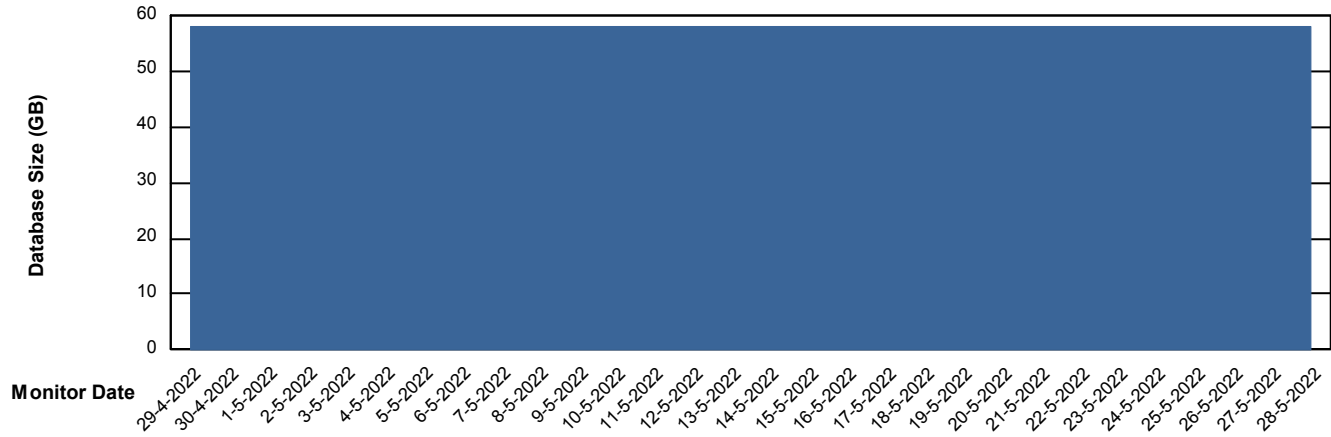

## Database Performance CIWDB\_Standby

# Weekly SLA Customer Report

Customer CIW Production  
 Database ID 45

DATABASE SIZE CIWDB\_Production

Database growth over last month

Database Tablespace CIWDB\_Production

Date	Tablespace Name	Filesize (Gb)	Usedsize (Gb)	Percentage free
28-5-2022	ABSDATA	54	44	19
	INDX	12	6	50
27-5-2022	ABSDATA	54	44	19
	INDX	12	6	50
26-5-2022	ABSDATA	54	44	19
	INDX	12	6	50
25-5-2022	ABSDATA	54	44	19
	INDX	12	6	50
24-5-2022	ABSDATA	54	44	19
	INDX	12	6	50
23-5-2022	ABSDATA	54	44	19
	INDX	12	6	50
22-5-2022	ABSDATA	54	44	19
	INDX	12	6	50