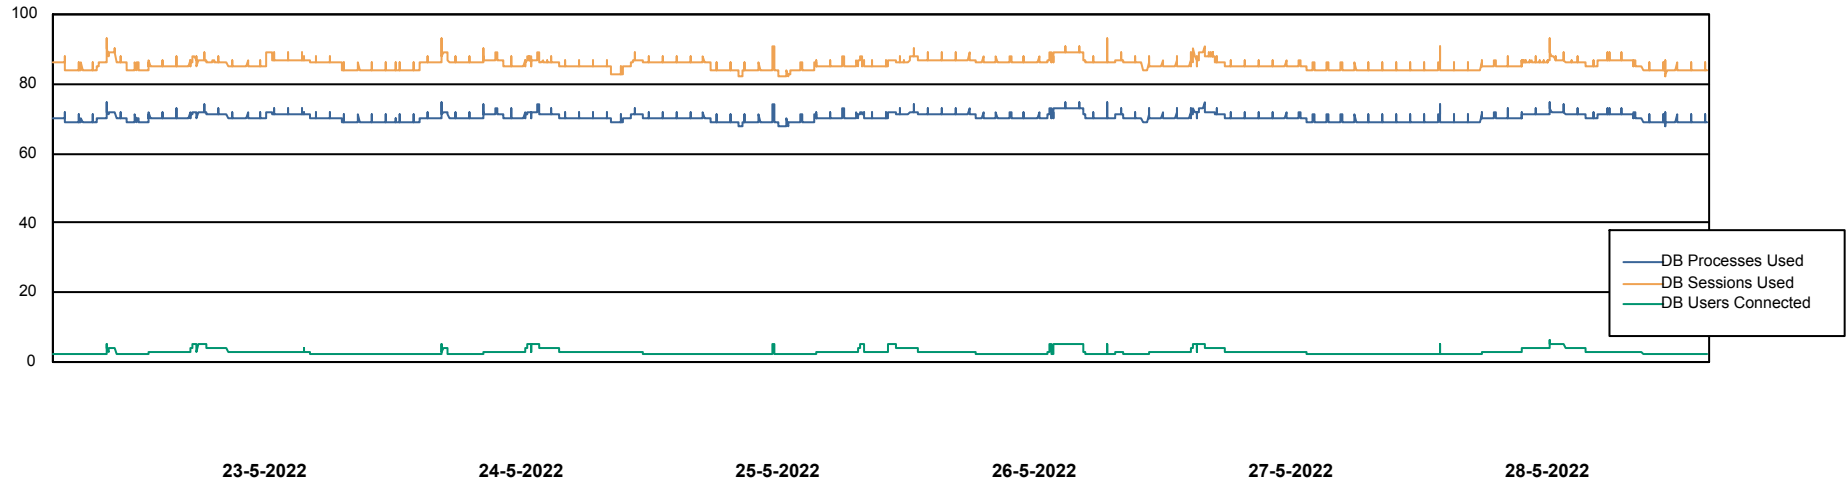

Database Performance AUJ Prod. BI DB (PABSBI1 server)