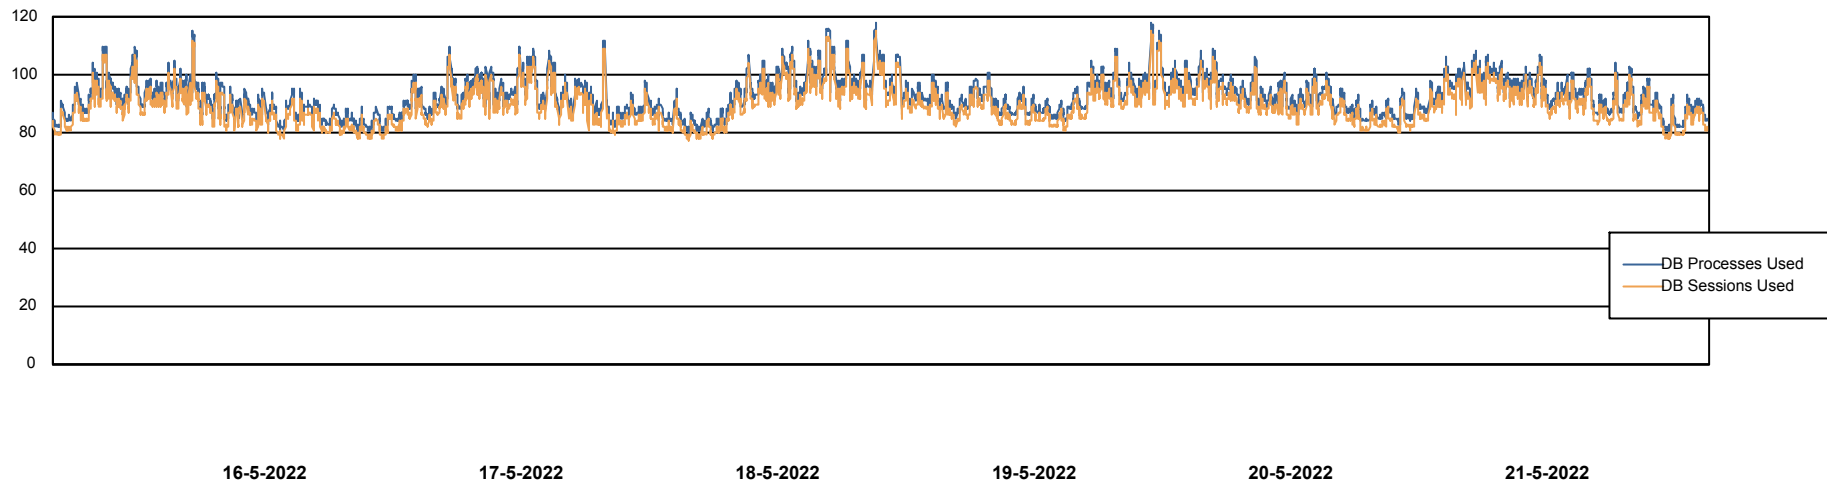

Database Performance NOA_PRD_NovoABS01_DB

DB Processes Max 300