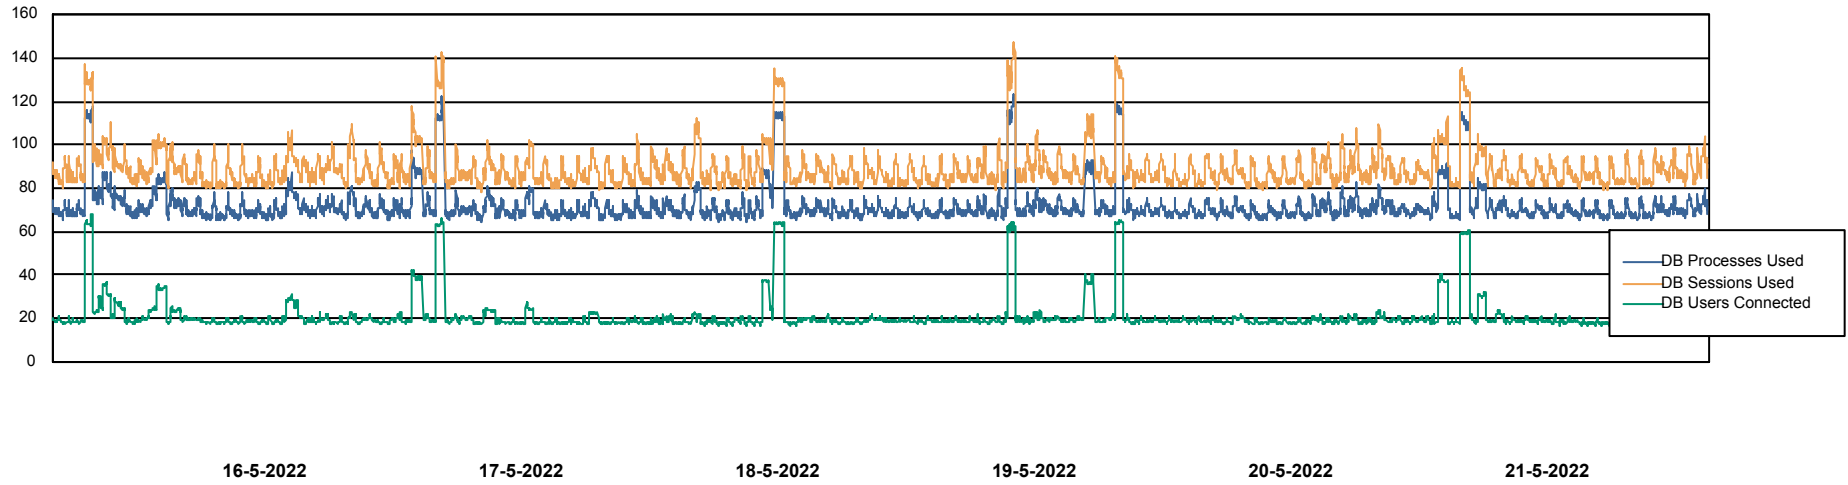

Database Performance NIXDB_BI