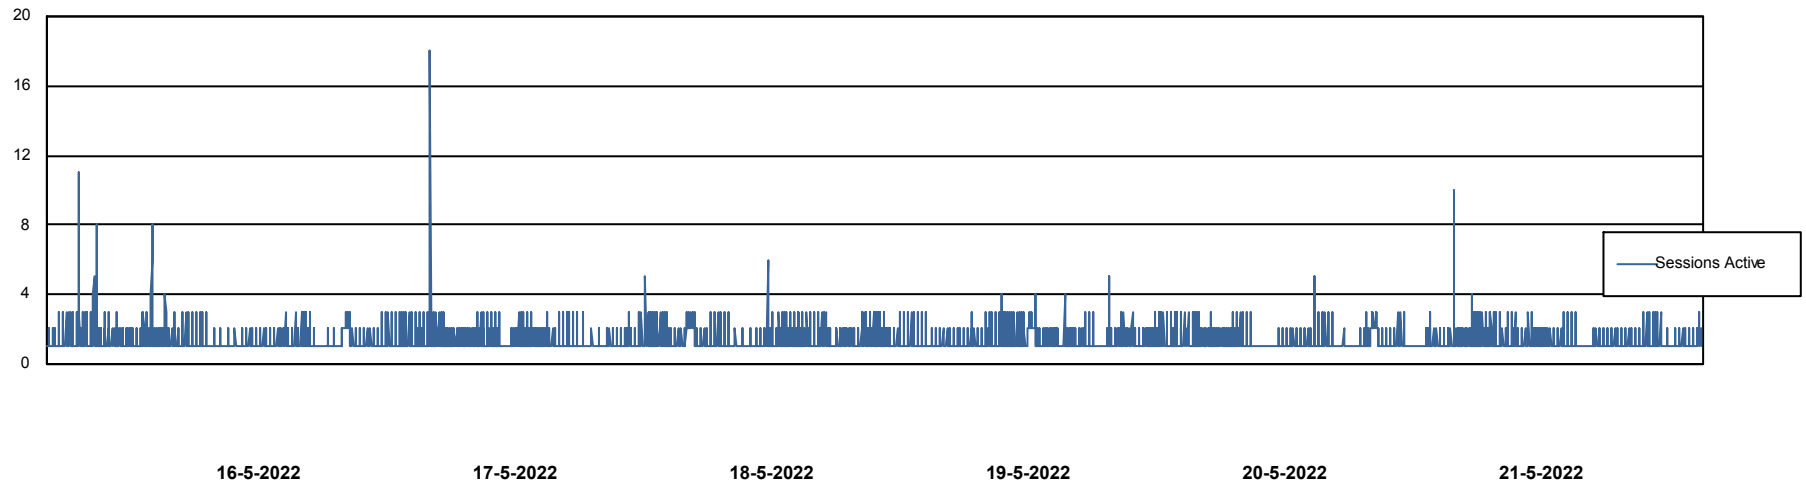

Database Performance NIXDB_BI