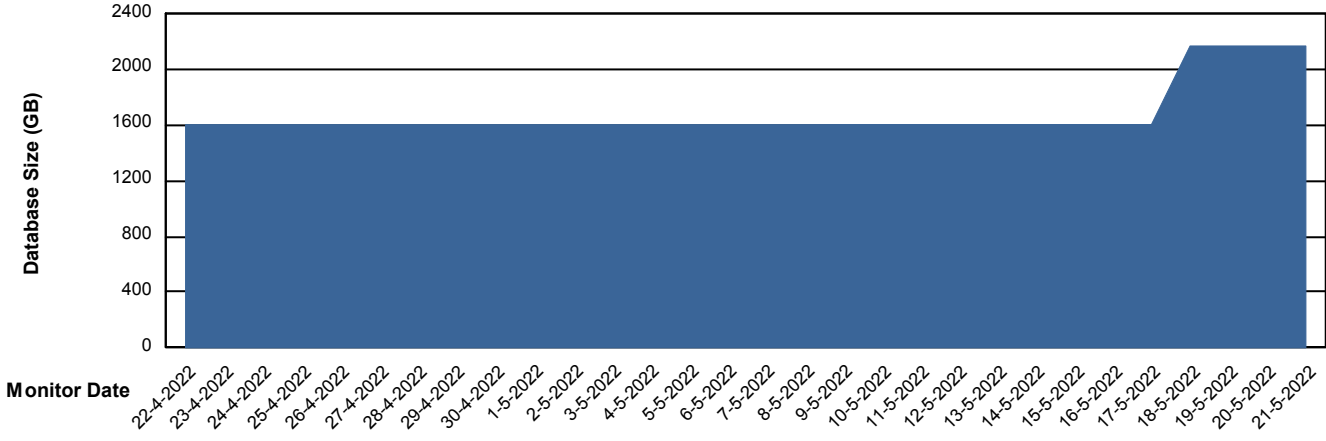

Weekly SLA Customer Report

Customer LTS(CleanLease)_Test
Database ID 127

Database Performance LTS_TEST_CLSABSDB01T_TSTDB

Weekly SLA Customer Report

Customer LTS(CleanLease)_Test
 Database ID 127

DATABASE SIZE LTS_TEST_CLSABSDB01T_TSTDB

Database growth over last month

Database Tablespace LTS_TEST_CLSABSDB01T_TSTDB

Date	Tablespace Name	Filesize (Gb)	Usedsize (Gb)	Percentage free
21-5-2022	ABSDATA	806	748	7
	INDX	1,533	1,412	8
20-5-2022	ABSDATA	806	748	7
	INDX	1,533	1,412	8
19-5-2022	ABSDATA	786	748	5
	INDX	1,483	1,412	5
18-5-2022	ABSDATA	786	748	5
	INDX	1,483	1,412	5
17-5-2022	ABSDATA	662	551	17
	INDX	1,248	1,045	16
16-5-2022	ABSDATA	662	551	17
	INDX	1,248	1,045	16
15-5-2022	ABSDATA	662	551	17
	INDX	1,248	1,045	16