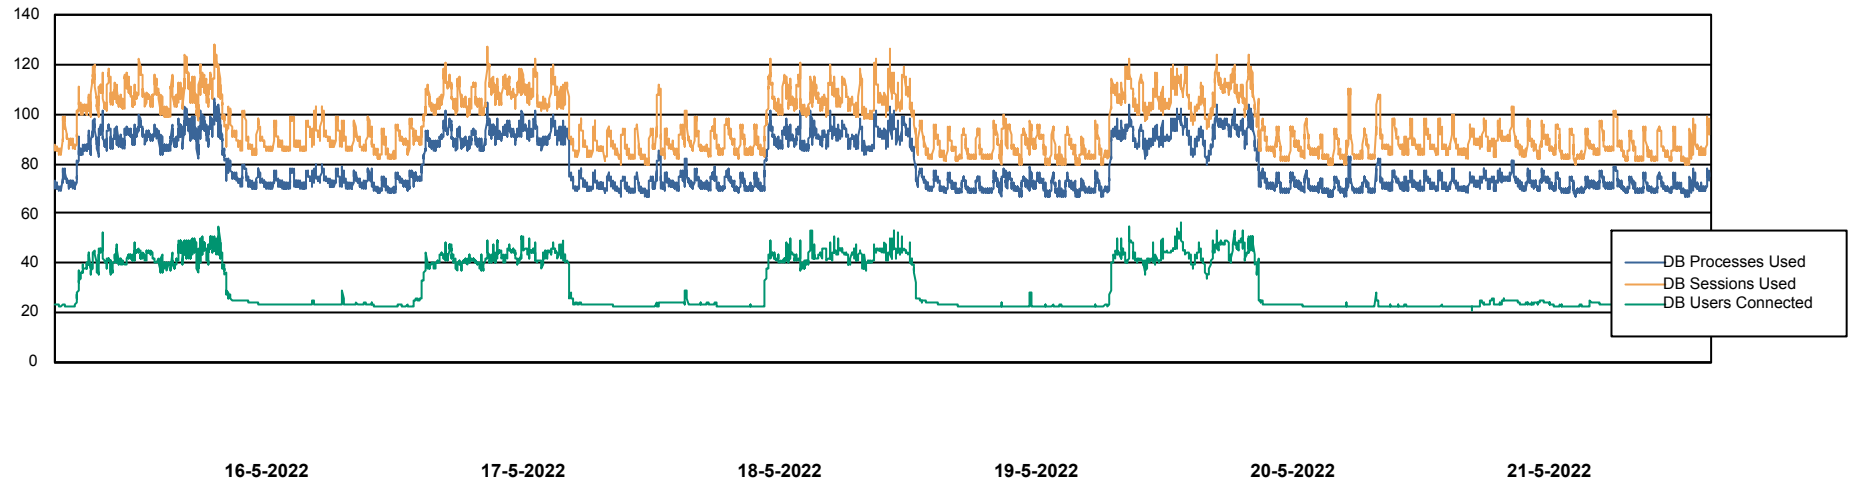

Database Performance HUE_PRD_S-ORAPROD_DB