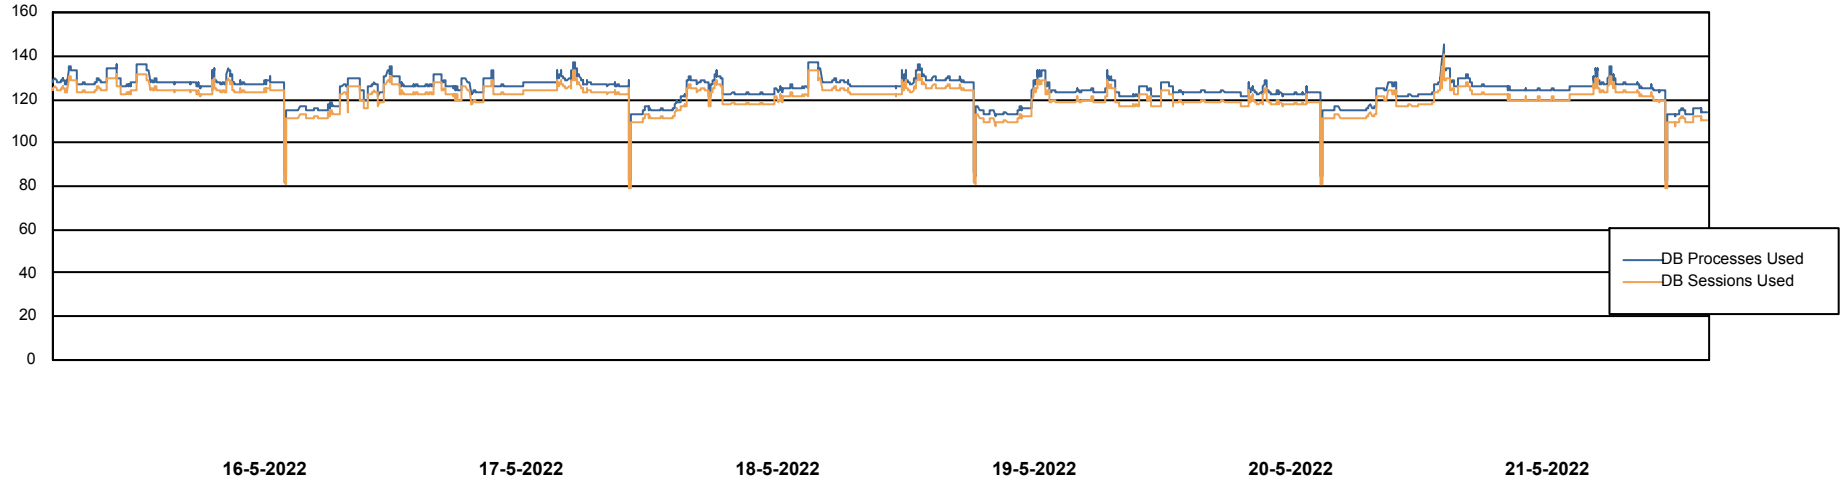

Harddisk Usage DFD_PRD_ORACLE1

	Free disk space on C: (%)	Total disk space on C: (Gb)	Used disk space on C: (Gb)	Free disk space on D: (%)	Total disk space on D: (Gb)	Used disk space on D: (Gb)	Free disk space on E: (%)	Total disk space on E: (Gb)	Used disk space on E: (Gb)	Free disk space on F: (%)
21-5-2022	26	78	58	75	479	119	17	550	456	66
20-5-2022	26	78	58	75	479	119	17	550	456	66
19-5-2022	26	78	58	75	479	119	17	550	456	66
18-5-2022	26	78	58	75	479	119	17	550	456	66
17-5-2022	26	78	58	75	479	119	17	550	456	66
16-5-2022	26	78	58	75	479	119	17	550	456	66
15-5-2022	26	78	58	75	479	119	17	550	456	66

Weekly SLA Customer Report

Customer DFD_Production
Database ID 39

Database Performance DFDDB_Production

DATABASE SIZE DFDDB_Production

Database growth over last month

Weekly SLA Customer Report

Customer DFD_Production
Database ID 39