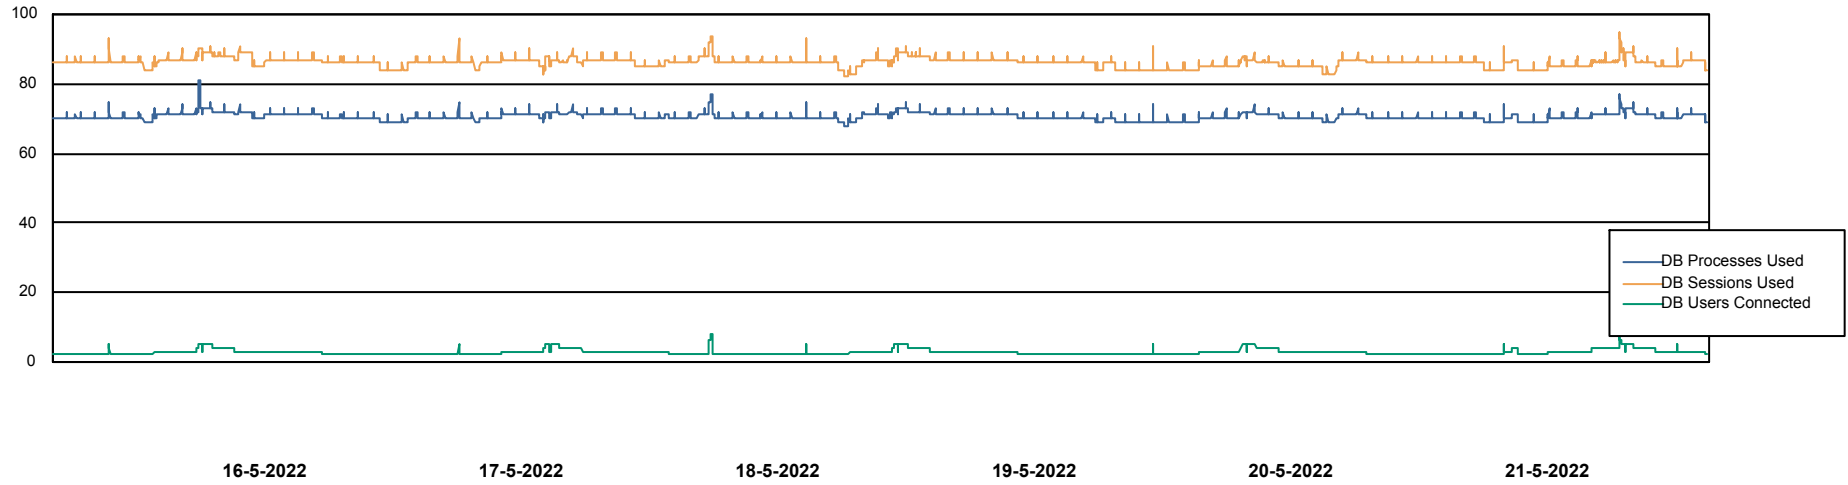

Database Performance AUJ Prod. BI DB (PABSBI1 server)