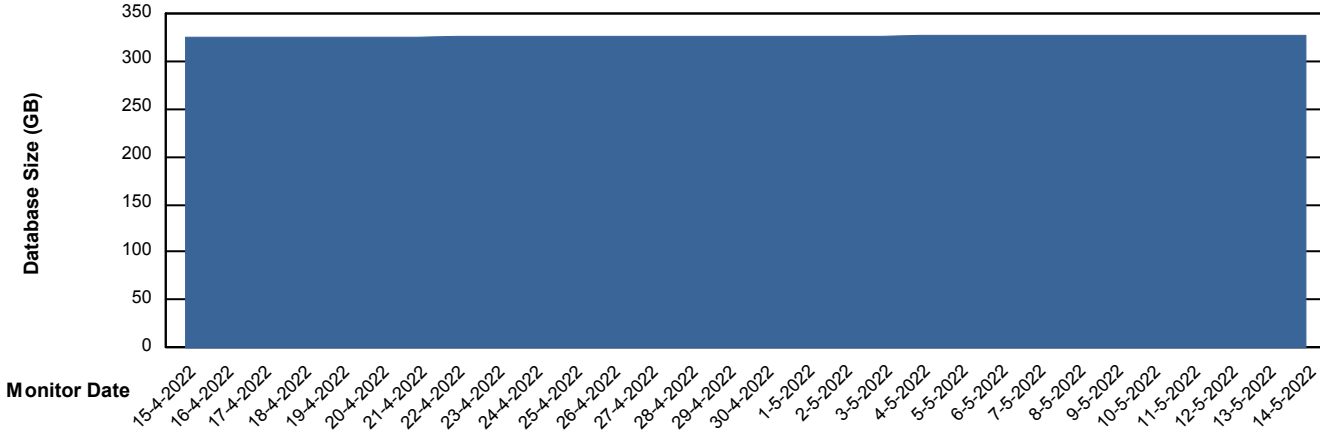

DB Processes Max 500

Weekly SLA Customer Report

Customer VOS_Production_old
 Database ID 68

DATABASE SIZE VOSDB_Production_old

Database growth over last month

Database Tablespace VOSDB_Production_old

Date	Tablespace Name	Filesize (Gb)	Usedsize (Gb)	Percentage free
14-5-2022	ABSDATA	116	97	16
	INDX	254	213	16
13-5-2022	ABSDATA	116	97	16
	INDX	254	213	16
12-5-2022	ABSDATA	116	97	16
	INDX	254	213	16
11-5-2022	ABSDATA	116	97	16
	INDX	254	213	16
10-5-2022	ABSDATA	116	97	16
	INDX	254	213	16
9-5-2022	ABSDATA	116	97	16
	INDX	254	213	16
8-5-2022	ABSDATA	116	97	16
	INDX	254	213	16