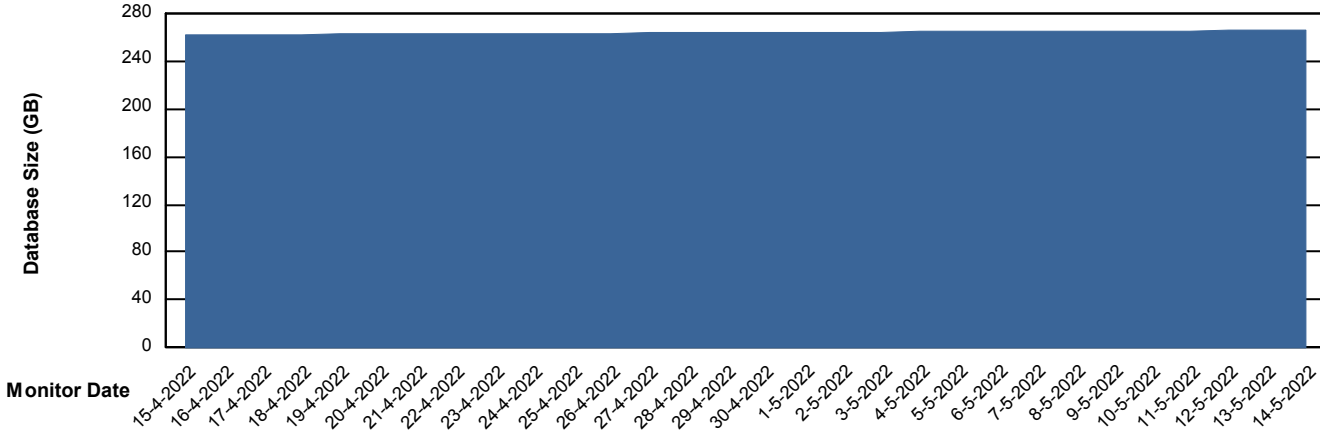

DB Processes Max 300

Weekly SLA Customer Report

Customer NOA_Production
 Database ID 116

DATABASE SIZE NOA_PRD_NovoABS01_DB

Database growth over last month

Database Tablespace NOA_PRD_NovoABS01_DB

Date	Tablespace Name	Filesize (Gb)	Usedsize (Gb)	Percentage free
14-5-2022	ABSDATA	148	110	26
	INDX	184	152	17
13-5-2022	ABSDATA	148	110	26
	INDX	184	152	17
12-5-2022	ABSDATA	148	110	26
	INDX	184	152	17
11-5-2022	ABSDATA	148	110	26
	INDX	184	152	17
10-5-2022	ABSDATA	148	110	26
	INDX	184	152	17
9-5-2022	ABSDATA	148	110	26
	INDX	184	152	17
8-5-2022	ABSDATA	148	110	26
	INDX	184	152	17