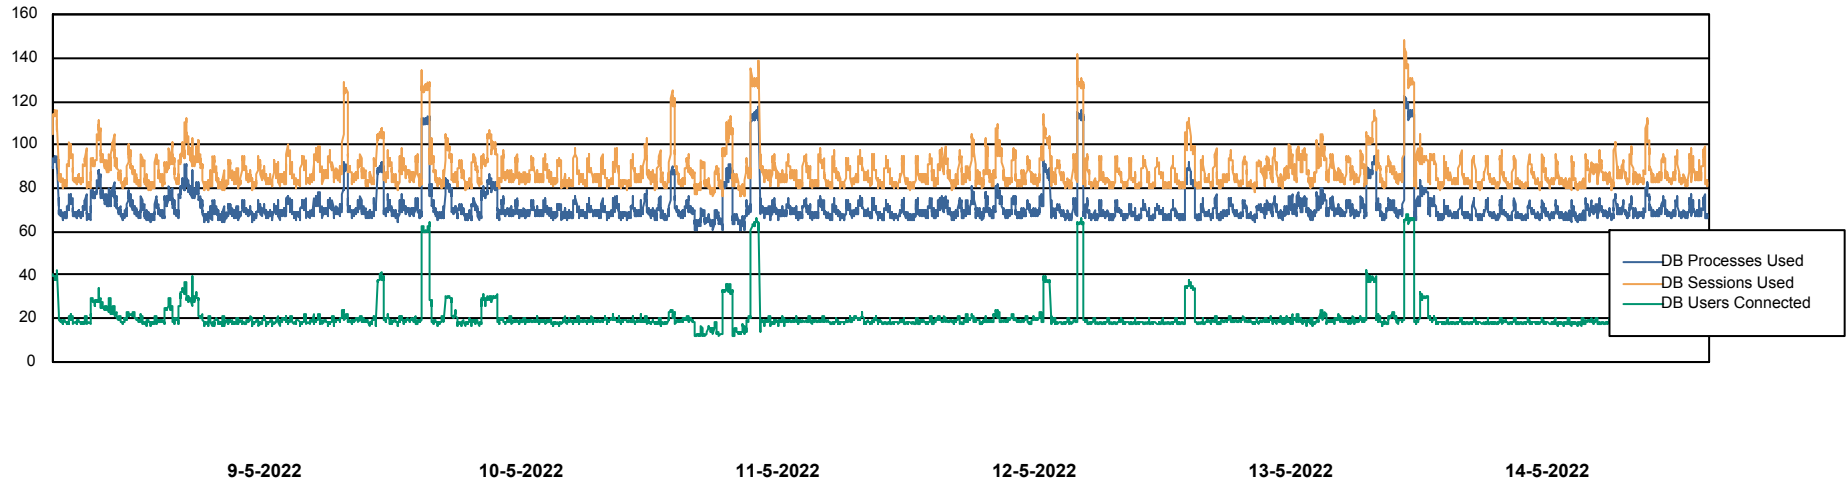

Database Performance NIXDB_BI