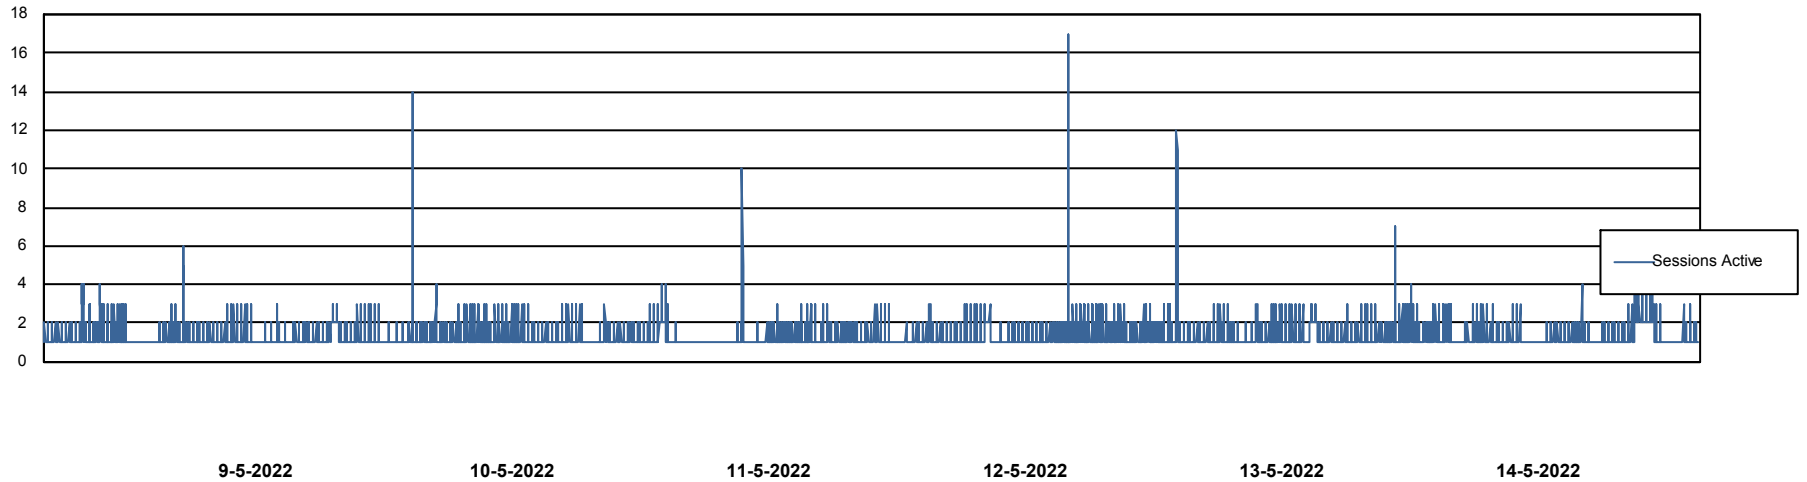

Database Performance NIXDB_BI