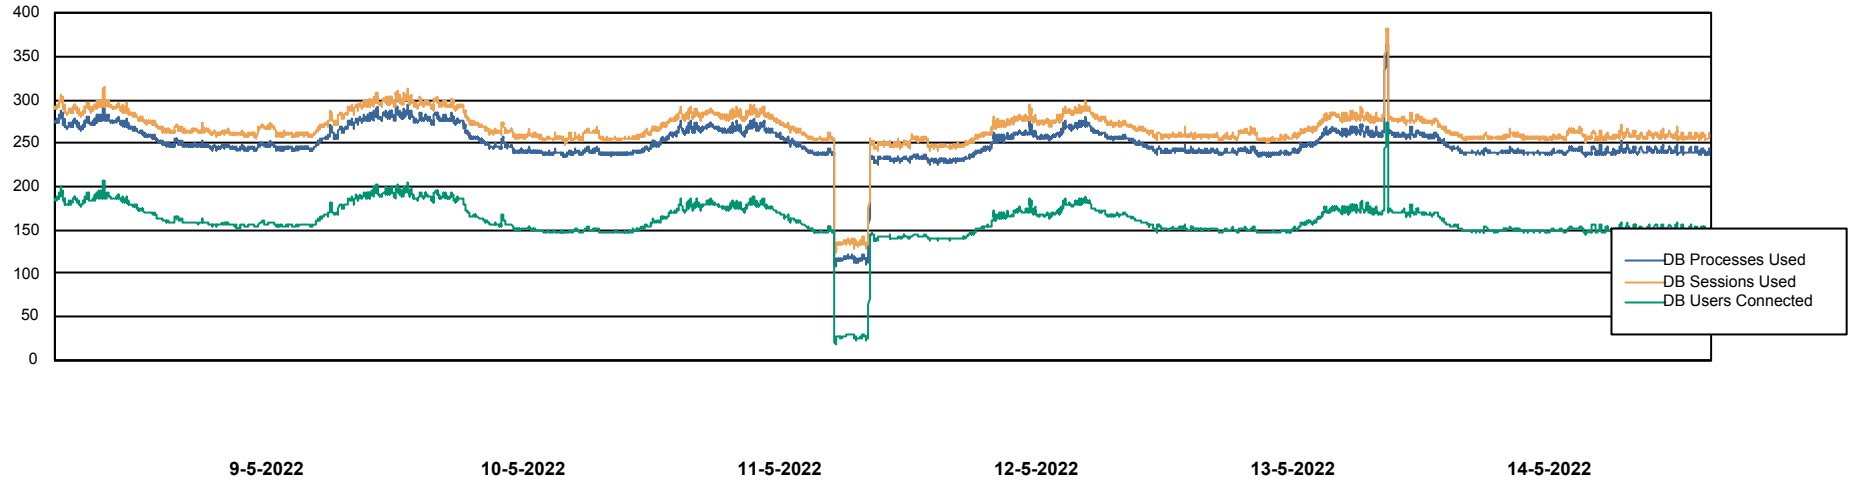

Database Performance LTS_PROD_CLSABSD01_PRDB